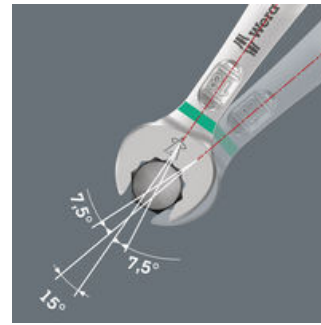

Joker 6003: Für weniger als 30° Schwenkwinkel

Durch die um 7,5° geschwenkte Maulseite, Doppelsechskantgeometrie und eine angepasste Anwendungsweise (Ansetzen - Schrauben - Drehen - erneut Ansetzen - Schrauben - Drehen usw.) können auch Schraubsituationen gelöst werden, die weniger als 30° Schwenkwinkel zulassen.