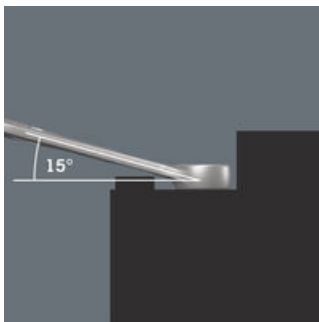

Der Ringmaulschlüssel Joker 6003 mit seiner besonderen Maulgeometrie - eine um 7,5° geschwenkte Maulseite und die Doppelsechskantgeometrie - verdoppelt die Ansetzmöglichkeiten bei wiederholter 180°-Drehung des Schlüssels um die Längsachse. Muttern bzw. Schraubenköpfe können alle 15° "gepackt" werden. Den jeweiligen Ansetzpunkt findet der Joker 6003 nach jedem Wenden sozusagen von selbst.

Joker 6003: Für weniger als 30° Schwenkwinkel

Durch die um 7,5° geschwenkte Maulseite, Doppelsechskantgeometrie und eine angepasste Anwendungsweise (Ansetzen - Schrauben - Drehen - erneut Ansetzen - Schrauben - Drehen usw.) können auch Schraubsituationen gelöst werden, die weniger als 30° Schwenkwinkel zulassen.

Doppelsechskant-Geometrie

Die Doppelsechskantgeometrie an der Maul- und der Ringsseite sichert die formschlüssige Verbindung mit dem Schraubenkopf oder der Mutter und verringert die Abrutschgefahr.

Joker 6003: Abgewinkelte Ringseite

Die Ringseite ist um 15° zur Werkzeugachse abgewinkelt, um Verletzungen vorzubeugen.

Wera Werkzeugfinder Take it easy

Take it easy Werkzeugfinder mit Farbmarkierung nach Größen - zum einfachen und schnellen Finden des benötigten Werkzeugs. Größenleitsystem bei Werkzeugen für Innensechskantschrauben (Winkelschlüssel, Zyklus Bit-Nüsse), Außensechskantschrauben und -mutter (Joker Maulschlüssel, Zyklus Nüsse und Zyklus Nüsse mit Haltefunktion) und TORX® Schrauben (Winkelschlüssel, Zyklus Bit-Nüsse).