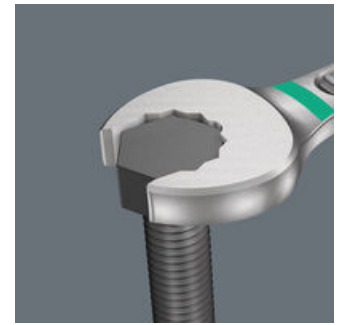

Doppelsechskant-Geometrie

Die Doppelsechskantgeometrie an der Maul- und der Ringsseite sichert die formschlüssige Verbindung mit dem Schraubenkopf oder der Mutter und verringert die Abrutschgefahr.