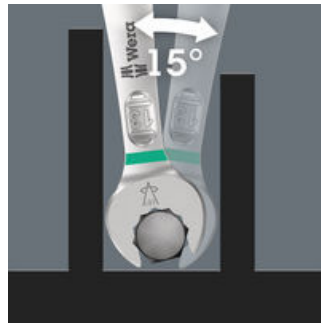

Da die Bauräume bei Schraubarbeiten immer enger werden, sind Werkzeuge notwendig, mit denen die Anwender auch in solchen Situationen erfolgreich arbeiten können. Enge Bauräume erfordern zusätzliche Ansetzpunkte des Werkzeugs. Lassen sich also Maulschlüssel derart modifizieren, dass sich die Ansetzmöglichkeiten des Werkzeugs erhöhen? Durch die Kombination des um 7,5° geschwenkten Mauls und die Doppelsechskantgeometrie wird eine Verdopplung der Ansetzpunkte erzielt. Bei einer wiederholten 180°-Drehung des Schlüssels um die Längsachse während des Schraubens gibt es vier Ansetzmöglichkeiten und Muttern bzw. Schraubenköpfe können alle 15° "gepackt" werden. Der Joker 6003 mit seiner pfiffigen Maulgeometrie erweitert das Anwenderspektrum in engen Bauräumen deutlich. Den jeweiligen Ansetzpunkt findet der Joker 6003 nach jedem Wenden sozusagen von selbst. Die schlanke und dennoch robuste Ringseite ist um 15° zur Werkzeugachse abgewinkelt. Durch die hochwertige Oberflächenvergütung wird ein hoher und lang anhaltender Korrosionsschutz erzielt. Mit Werkzeugfinder Take it easy: Farbkennzeichnung nach Größen. Die Joker Taschen sind durch das Klettsystem auf der Rückseite zur Befestigung an Wand, Regal, Werkstattwagen und am Wera 2go System geeignet.

Weblink

https://products.wera.de/de/joker_6003_joker_ringmaulschluesel_maulseite_mit_nur_15_rueckholwinkel_wenns_eng_wird_6003_joker_8_imperial_set_1.html

Wera - 6003 Joker 8 Imperial Set 1
05020241001 - 4013288214201

Der Ringmaulschlüssel Joker 6003 mit seiner besonderen Maulgeometrie - eine um 7,5° geschwenkte Maulseite und die Doppelsechskantgeometrie - verdoppelt die Ansetzmöglichkeiten bei wiederholter 180°-Drehung des Schlüssels um die Längsachse. Muttern bzw. Schraubenköpfe können alle 15° "gepackt" werden. Den jeweiligen Ansetzpunkt findet der Joker 6003 nach jedem Wenden sozusagen von selbst.