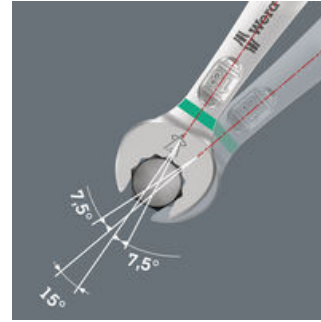

Joker 6003: Für weniger als 30° Schwenkwinkel

Durch die um 7,5° geschwenkte Maulseite, Doppelsechskantgeometrie und eine angepasste Anwendungsweise (Ansetzen - Schrauben - Drehen - erneut Ansetzen - Schrauben - Drehen usw.) können auch Schraubsituationen gelöst werden, die weniger als 30° Schwenkwinkel zulassen.