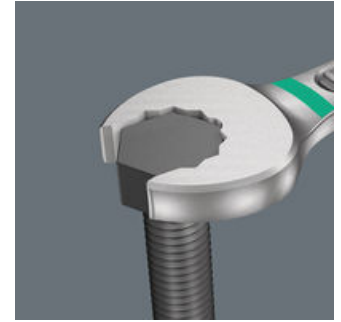

6003 Joker Ringmaulschlüssel - Maulseite mit nur 15° Rückholwinkel. Wenn's eng wird.

Für besonders enge Bauräume

Der Ringmaulschlüssel Joker 6003 mit seiner besonderen Maulgeometrie - eine um 7,5° geschwenkte Maulseite und die Doppelsechskantgeometrie - verdoppelt die Ansetzmöglichkeiten bei wiederholter 180°-Drehung des Schlüssels um die Längsachse. Muttern bzw. Schraubenköpfe können alle 15° "gepackt" werden. Den jeweiligen Ansetzpunkt findet der Joker 6003 nach jedem Wenden sozusagen von selbst.

Joker 6003: Für weniger als 30° Schwenkwinkel

Durch die um 7,5° geschwenkte Maulseite, Doppelsechskantgeometrie und eine angepasste Anwendungsweise (Ansetzen - Schrauben - Drehen - erneut Ansetzen - Schrauben - Drehen usw.) können auch Schraubsituationen gelöst werden, die weniger als 30° Schwenkwinkel zulassen.

Doppelsechskant-Geometrie

Die Doppelsechskantgeometrie an der Maul- und der Ringsseite sichert die formschlüssige Verbindung mit dem Schraubenkopf oder der Mutter und verringert die Abrutschgefahr.

Joker 6003: Abgewinkelte Ringseite