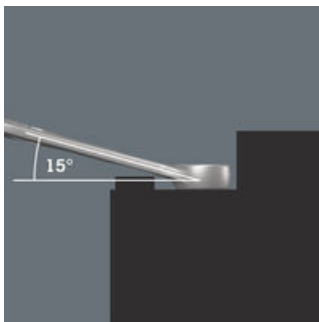

6003 Joker Ringmaulschlüssel - Maulseite mit nur 15° Rückholwinkel. Wenn's eng wird.

Für besonders enge Bauräume

Der Ringmaulschlüssel Joker 6003 mit seiner besonderen Maulgeometrie - eine um 7,5° geschwenkte Maulseite und die Doppelsechskantgeometrie - verdoppelt die Ansetzmöglichkeiten bei wiederholter 180°-Drehung des Schlüssels um die Längsachse. Muttern bzw. Schraubenköpfe können alle 15° "gepackt" werden. Den jeweiligen Ansetzpunkt findet der Joker 6003 nach jedem Wenden sozusagen von selbst.

Joker 6003: Für weniger als 30° Schwenkwinkel

Durch die um 7,5° geschwenkte Maulseite, Doppelsechskantgeometrie und eine angepasste Anwendungsweise (Ansetzen - Schrauben - Drehen - erneut Ansetzen - Schrauben - Drehen usw.) können auch Schraubsituationen gelöst werden, die weniger als 30° Schwenkwinkel zulassen.

Doppelsechskant-Geometrie

Die Doppelsechskantgeometrie an der Maul- und der Ringsseite sichert die formschlüssige Verbindung mit dem Schraubenkopf oder der Mutter und verringert die Abrutschgefahr.

Joker 6003: Abgewinkelte Ringseite

Die Ringseite ist um 15° zur Werkzeugachse abgewinkelt, um Verletzungen vorzubeugen.

Wera Werkzeugfinder Take it easy

Take it easy Werkzeugfinder mit Farbmarkierung nach Größen - zum einfachen und schnellen Finden des benötigten Werkzeugs. Größenleitsystem bei Werkzeugen für Innensechskantschrauben (Winkelschlüssel, Zyklop Bit-Nüsse), Außensechskantschrauben und -mutter (Joker Maulschlüssel, Zyklop Nüsse und Zyklop Nüsse mit Haltefunktion) und TORX® Schrauben (Winkelschlüssel, Zyklop Bitnüsse).