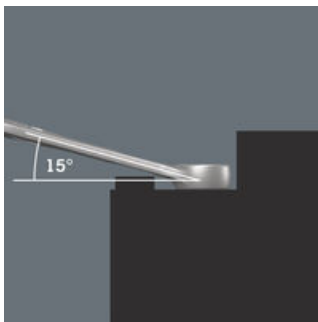

Wera - 6003 Joker Imperial  
05020215001 - 4013288213013

Wera Werkzeuge GmbH  
Korzter Straße 21-25  
D-42349 Wuppertal  
Tel: +49 (0)2 02 / 40 45-0  
E-Mail: info@wera.de

Für besonders enge Bauräume

Der Ringmaulschlüssel Joker 6003 mit seiner besonderen Maulgeometrie - eine um 7,5° geschwenkte Maulseite und die Doppelsechskantgeometrie - verdoppelt die Ansetzmöglichkeiten bei wiederholter 180°-Drehung des Schlüssels um die Längsachse. Muttern bzw. Schraubenköpfe können alle 15° "gepackt" werden. Den jeweiligen Ansetzpunkt findet der Joker 6003 nach jedem Wenden sozusagen von selbst.

Joker 6003: Für weniger als 30° Schwenkwinkel

Durch die um 7,5° geschwenkte Maulseite, Doppelsechskantgeometrie und eine angepasste Anwendungsweise (Ansetzen - Schrauben - Drehen - erneut Ansetzen - Schrauben - Drehen usw.) können auch Schraubsituationen gelöst werden, die weniger als 30° Schwenkwinkel zulassen.

Doppelsechskant-Geometrie

Die Doppelsechskantgeometrie an der Maul- und der Ringseite sichert die formschlüssige Verbindung mit dem Schraubenkopf oder der Mutter und verringert die Abrutschgefahr.

Joker 6003: Abgewinkelte Ringseite

Die Ringseite ist um 15° zur Werkzeugachse abgewinkelt, um Verletzungen vorzubeugen.

Wera Werkzeugfinder Take it easy

Take it easy Werkzeugfinder mit Farbkennzeichnung nach Größen - zum einfachen und schnellen Finden des benötigten Werkzeugs. Größenleitsystem bei Werkzeugen für Innensechskantschrauben (Winkelschlüssel, Zyklus Bit-Nüsse), Außensechskantschrauben und -mutter (Joker Maulschlüssel, Zyklus Nüsse und Zyklus Nüsse mit Haltefunktion) und TORX® Schrauben (Winkelschlüssel, Zyklus Bitnüsse).