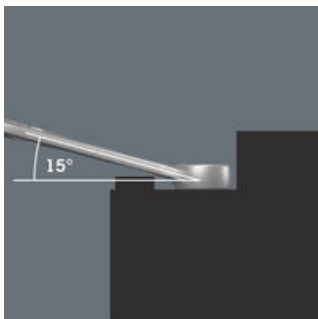

Wera Werkzeuge GmbH
Korzter Straße 21-25
D-42349 Wuppertal
Tel: +49 (0)2 02 / 40 45-0
E-Mail: info@wera.de

Für besonders enge Bauräume

Der Ringmaulschlüssel Joker 6003 mit seiner besonderen Maulgeometrie - eine um 7,5° geschwenkte Maulseite und die Doppelsechskantgeometrie - verdoppelt die Ansetzmöglichkeiten bei wiederholter 180°-Drehung des Schlüssels um die Längsachse. Muttern bzw. Schraubenköpfe können alle 15° "gepackt" werden. Den jeweiligen Ansetzpunkt findet der Joker 6003 nach jedem Wenden sozusagen von selbst.

Joker 6003: Für weniger als 30° Schwenkwinkel

Durch die um 7,5° geschwenkte Maulseite, Doppelsechskantgeometrie und eine angepasste Anwendungsweise (Ansetzen - Schrauben - Drehen - erneut Ansetzen - Schrauben - Drehen usw.) können auch Schraubsituationen gelöst werden, die weniger als 30° Schwenkwinkel zulassen.

Doppelsechskant-Geometrie

Die Doppelsechskantgeometrie an der Maul- und der Ringseite sichert die formschlüssige Verbindung mit dem Schraubenkopf oder der Mutter und verringert die Abrutschgefahr.

Joker 6003: Abgewinkelte Ringseite

Die Ringseite ist um 15° zur Werkzeugachse abgewinkelt, um Verletzungen vorzubeugen.

Wera Werkzeugfinder Take it easy

Take it easy Werkzeugfinder mit Farbkennzeichnung nach Größen - zum einfachen und schnellen Finden des benötigten Werkzeugs. Größenleitsystem bei Werkzeugen für Innensechskantschrauben (Winkelschlüssel, Zyklop Bit-Nüsse), Außensechskantschrauben und -mutter (Joker Maulschlüssel, Zyklop Nüsse und Zyklop Nüsse mit Haltefunktion) und TORX® Schrauben (Winkelschlüssel, Zyklop Bitnüsse).