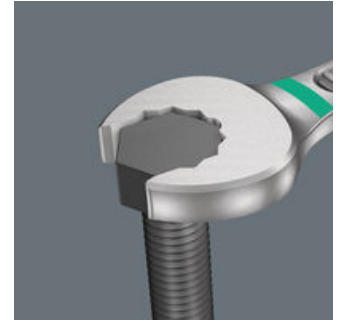

Da die Bauräume bei Schraubarbeiten immer enger werden, sind Werkzeuge notwendig, mit denen die Anwender auch in solchen Situationen erfolgreich arbeiten können. Enge Bauräume erfordern zusätzliche Ansetzpunkte des Werkzeugs. Lassen sich also Maulschlüssel derart modifizieren, dass sich die Ansetzmöglichkeiten des Werkzeugs erhöhen? Durch die Kombination des um 7,5° geschwenkten Mauls und die Doppelsechskantgeometrie wird eine Verdopplung der Ansetzpunkte erzielt. Bei einer wiederholten 180°-Drehung des Schlüssels um die Längsachse während des Schraubens gibt es vier Ansetzmöglichkeiten und Muttern bzw. Schraubenköpfe können alle 15° "gepackt" werden. Der Joker 6003 mit seiner pfiffigen Maulgeometrie erweitert das Anwenderspektrum in engen Bauräumen deutlich. Den jeweiligen Ansetzpunkt findet der Joker 6003 nach jedem Wenden sozusagen von selbst. Die schlanke und dennoch robuste Ringseite ist um 15° zur Werkzeugachse abgewinkelt. Durch die hochwertige Oberflächenvergütung wird ein hoher und lang anhaltender Korrosionsschutz erzielt. Mit Werkzeugfinder Take it easy: Farbkennzeichnung nach Größen.

Für besonders enge Bauräume

Der Ringmaulschlüssel Joker 6003 mit seiner besonderen Maulgeometrie - eine um 7,5° geschwenkte Maulseite und die Doppelsechskantgeometrie - verdoppelt die Ansetzmöglichkeiten bei wiederholter 180°-Drehung des Schlüssels um die Längsachse. Muttern bzw. Schraubenköpfe können alle 15° "gepackt" werden. Den jeweiligen Ansetzpunkt findet der Joker 6003 nach jedem Wenden sozusagen von selbst.

Doppelsechskant-Geometrie

Die Doppelsechskantgeometrie an der Maul- und der Ringseite sichert die formschlüssige Verbindung mit dem Schraubenkopf oder der Mutter und verringert die Abrutschgefahr.

Joker 6003: Abgewinkelte Ringseite