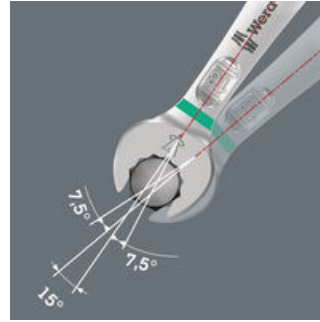

Joker 6003: Für weniger als 30° Schwenkwinkel

Durch die um 7,5° geschwenkte Maulseite, Doppelsechskantgeometrie und eine angepasste Anwendungsweise (Ansetzen - Schrauben - Drehen - erneut Ansetzen - Schrauben - Drehen usw.) können auch Schraubsituationen gelöst werden, die weniger als 30° Schwenkwinkel zulassen.