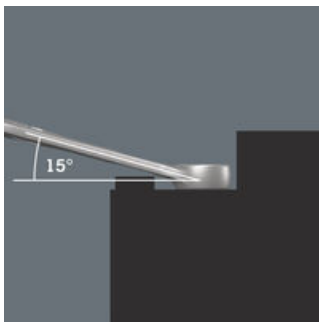

Für besonders enge Bauräume

Der Ringmaulschlüssel Joker 6003 mit seiner besonderen Maulgeometrie - eine um 7,5° geschwenkte Maulseite und die Doppelsechskantgeometrie - verdoppelt die Ansetzmöglichkeiten bei wiederholter 180°-Drehung des Schlüssels um die Längsachse. Muttern bzw. Schraubenköpfe können alle 15° "gepackt" werden. Den jeweiligen Ansetzpunkt findet der Joker 6003 nach jedem Wenden sozusagen von selbst.

Joker 6003: Für weniger als 30° Schwenkwinkel

Durch die um 7,5° geschwenkte Maulseite, Doppelsechskantgeometrie und eine angepasste Anwendungsweise (Ansetzen - Schrauben - Drehen - erneut Ansetzen - Schrauben - Drehen usw.) können auch Schraubsituationen gelöst werden, die weniger als 30° Schwenkwinkel zulassen.

Doppelsechskant-Geometrie

Die Doppelsechskantgeometrie an der Maul- und der Ringseite sichert die formschlüssige Verbindung mit dem Schraubenkopf oder der Mutter und verringert die Abrutschgefahr.

Joker 6003: Abgewinkelte Ringseite

Die Ringseite ist um 15° zur Werkzeugachse abgewinkelt, um Verletzungen vorzubeugen.

Wera Werkzeugfinder Take it easy

Take it easy Werkzeugfinder mit Farbkennzeichnung nach Größen - zum einfachen und schnellen Finden des benötigten Werkzeugs. Größenleitsystem bei Werkzeugen für Innensechskantschrauben (Winkelschlüssel, Zyklop Bit-Nüsse), Außensechskantschrauben und -mutter (Joker Maulschlüssel, Zyklop Nüsse und Zyklop Nüsse mit Haltefunktion) und TORX® Schrauben (Winkelschlüssel, Zyklop Bitnüsse).