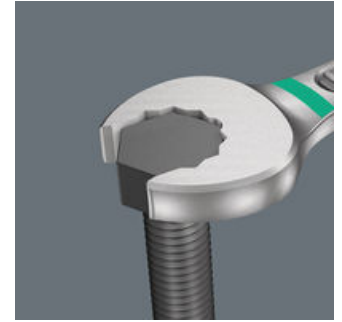

## Für besonders enge Bauräume

Der Ringmaulschlüssel Joker 6003 mit seiner besonderen Maulgeometrie - eine um 7,5° geschwenkte Maulseite und die Doppelsechskantgeometrie - verdoppelt die Ansetzmöglichkeiten bei wiederholter 180°-Drehung des Schlüssels um die Längsachse. Muttern bzw. Schraubenköpfe können alle 15° "gepackt" werden. Den jeweiligen Ansetzpunkt findet der Joker 6003 nach jedem Wenden sozusagen von selbst.

## Joker 6003: Für weniger als 30° Schwenkwinkel

Durch die um 7,5° geschwenkte Maulseite, Doppelsechskantgeometrie und eine angepasste Anwendungsweise (Ansetzen - Schrauben - Drehen - erneut Ansetzen - Schrauben - Drehen usw.) können auch Schraubsituationen gelöst werden, die weniger als 30° Schwenkwinkel zulassen.

## Doppelsechskant-Geometrie

Die Doppelsechskantgeometrie an der Maul- und der Ringseite sichert die formschlüssige Verbindung mit dem Schraubenkopf oder der Mutter und verringert die Abrutschgefahr.