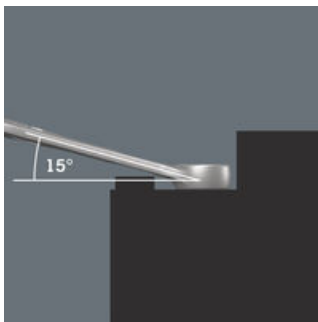

Der Ringmaulschlüssel Joker 6003 mit seiner besonderen Maulgeometrie - eine um 7,5° geschwenkte Maulseite und die Doppelsechskantgeometrie - verdoppelt die Ansetzmöglichkeiten bei wiederholter 180°-Drehung des Schlüssels um die Längsachse. Muttern bzw. Schraubenköpfe können alle 15° "gepackt" werden. Den jeweiligen Ansetzpunkt findet der Joker 6003 nach jedem Wenden sozusagen von selbst.

**Joker 6003: Für weniger als 30° Schwenkwinkel**

Durch die um 7,5° geschwenkte Maulseite, Doppelsechskantgeometrie und eine angepasste Anwendungsweise (Ansetzen - Schrauben - Drehen - erneut Ansetzen - Schrauben - Drehen usw.) können auch Schraubsituationen gelöst werden, die weniger als 30° Schwenkwinkel zulassen.

**Doppelsechskant-Geometrie**

Die Doppelsechskantgeometrie an der Maul- und der Ringseite sichert die formschlüssige Verbindung mit dem Schraubenkopf oder der Mutter und verringert die Abrutschgefahr.

**Joker 6003: Abgewinkelte Ringseite**

Die Ringseite ist um 15° zur Werkzeugachse abgewinkelt, um Verletzungen vorzubeugen.

**Wera Werkzeugfinder Take it easy**

Take it easy Werkzeugfinder mit Farbkennzeichnung nach Größen - zum einfachen und schnellen Finden des benötigten Werkzeugs. Größenleitsystem bei Werkzeugen für Innensechskantschrauben (Winkelschlüssel, Zyklop Bit-Nüsse), Außensechskantschrauben und -mutter (Joker Maulschlüssel, Zyklop Nüsse und Zyklop Nüsse mit Haltefunktion) und TORX® Schrauben (Winkelschlüssel, Zyklop Bitnüsse).