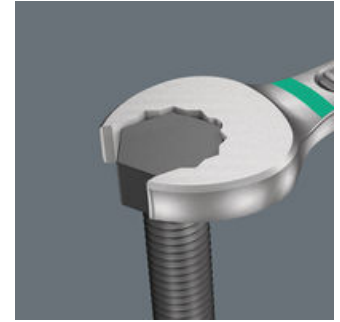

## Für besonders enge Bauräume

Der Ringmaulschlüssel Joker 6003 mit seiner besonderen Maulgeometrie - eine um 7,5° geschwenkte Maulseite und die Doppelsechskantgeometrie - verdoppelt die Ansetzmöglichkeiten bei wiederholter 180°-Drehung des Schlüssels um die Längsachse. Muttern bzw. Schraubenköpfe können alle 15° "gepackt" werden. Den jeweiligen Ansetzpunkt findet der Joker 6003 nach jedem Wenden sozusagen von selbst.

## Joker 6003: Für weniger als 30° Schwenkwinkel

Durch die um 7,5° geschwenkte Maulseite, Doppelsechskantgeometrie und eine angepasste Anwendungsweise (Ansetzen - Schrauben - Drehen - erneut Ansetzen - Schrauben - Drehen usw.) können auch Schraubsituationen gelöst werden, die weniger als 30° Schwenkwinkel zulassen.

## Doppelsechskant-Geometrie

Die Doppelsechskantgeometrie an der Maul- und der Ringseite sichert die formschlüssige Verbindung mit dem Schraubenkopf oder der Mutter und verringert die Abrutschgefahr.