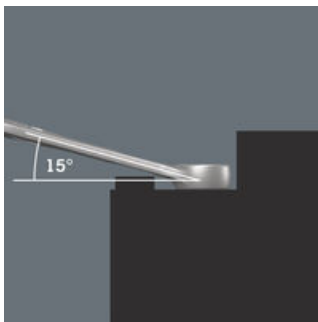

Joker 6003: Abgewinkelte Ringseite

Die Ringseite ist um 15° zur Werkzeugachse abgewinkelt, um Verletzungen vorzubeugen.