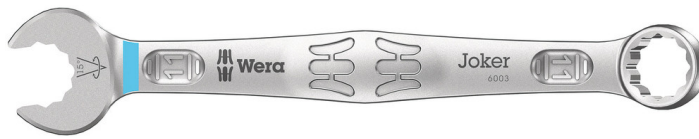

## 6003 Joker Ringmaulschlüssel, 11 x 135 mm

6003 Joker Ringmaulschlüssel - Maulseite mit nur 15° Rückholwinkel. Wenn's eng wird.

|                    |               |                       |              |
|--------------------|---------------|-----------------------|--------------|
| <b>EAN:</b>        | 4013288212559 | <b>Abmessung:</b>     | 216x50x23 mm |
| <b>Teilenr:</b>    | 05020202001   | <b>Gewicht:</b>       | 58 g         |
| <b>Artikel-Nr:</b> | 6003 Joker    | <b>Ursprungsland:</b> | CZ           |
|                    |               | <b>Zolltarifnr.:</b>  | 82041100     |

Da die Bauräume bei Schraubarbeiten immer enger werden, sind Werkzeuge notwendig, mit denen die Anwender auch in solchen Situationen erfolgreich arbeiten können. Enge Bauräume erfordern zusätzliche Ansetzpunkte des Werkzeugs. Lassen sich also Maulschlüssel derart modifizieren, dass sich die Ansetzmöglichkeiten des Werkzeugs erhöhen? Durch die Kombination des um 7,5° geschwenkten Mauls und die Doppelsechskantgeometrie wird eine Verdopplung der Ansetzpunkte erzielt. Bei einer wiederholten 180°-Drehung des Schlüssels um die Längsachse während des Schraubens gibt es vier Ansetzmöglichkeiten und Muttern bzw. Schraubenköpfe können alle 15° "gepackt" werden. Der Joker 6003 mit seiner pfiffigen Maulgeometrie erweitert das Anwenderspektrum in engen Bauräumen deutlich. Den jeweiligen Ansetzpunkt findet der Joker 6003 nach jedem Wenden sozusagen von selbst. Die schlanke und dennoch robuste Ringseite ist um 15° zur Werkzeugachse abgewinkelt. Durch die hochwertige Oberflächenvergütung wird ein hoher und lang anhaltender Korrosionsschutz erzielt. Mit Werkzeugfinder Take it easy: Farbkennzeichnung nach Größen.