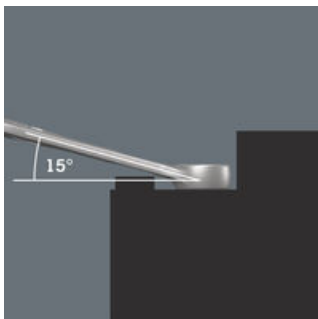

Der Ringmaulschlüssel Joker 6003 mit seiner besonderen Maulgeometrie - eine um 7,5° geschwenkte Maulseite und die Doppelsechskantgeometrie - verdoppelt die Ansetzmöglichkeiten bei wiederholter 180°-Drehung des Schlüssels um die Längsachse. Muttern bzw. Schraubenköpfe können alle 15° "gepackt" werden. Den jeweiligen Ansetzpunkt findet der Joker 6003 nach jedem Wenden sozusagen von selbst.

**Joker 6003: Für weniger als 30° Schwenkwinkel**

Durch die um 7,5° geschwenkte Maulseite, Doppelsechskantgeometrie und eine angepasste Anwendungsweise (Ansetzen - Schrauben - Drehen - erneut Ansetzen - Schrauben - Drehen usw.) können auch Schraubsituationen gelöst werden, die weniger als 30° Schwenkwinkel zulassen.

**Doppelsechskant-Geometrie**

Die Doppelsechskantgeometrie an der Maul- und der Ringseite sichert die formschlüssige Verbindung mit dem Schraubenkopf oder der Mutter und verringert die Abrutschgefahr.

**Joker 6003: Abgewinkelte Ringseite**

Die Ringseite ist um 15° zur Werkzeugachse abgewinkelt, um Verletzungen vorzubeugen.

**Wera Werkzeugfinder Take it easy**

Take it easy Werkzeugfinder mit Farbkennzeichnung nach Größen - zum einfachen und schnellen Finden des benötigten Werkzeugs. Größenleitsystem bei Werkzeugen für Innensechskantschrauben (Winkelschlüssel, Zyklus Bit-Nüsse), Außensechskantschrauben und -mutter (Joker Maulschlüssel, Zyklus Nüsse und Zyklus Nüsse mit Haltefunktion) und TORX® Schrauben (Winkelschlüssel, Zyklus Bitnüsse).