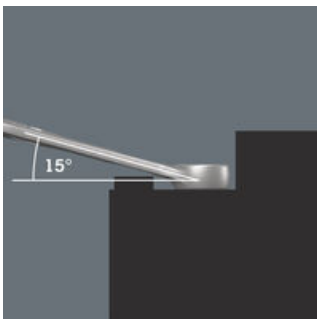

## Für besonders enge Bauräume

Der Ringmaulschlüssel Joker 6003 mit seiner besonderen Maulgeometrie - eine um 7,5° geschwenkte Maulseite und die Doppelsechskantgeometrie - verdoppelt die Ansetzmöglichkeiten bei wiederholter 180°-Drehung des Schlüssels um die Längsachse. Muttern bzw. Schraubenköpfe können alle 15° "gepackt" werden. Den jeweiligen Ansetzpunkt findet der Joker 6003 nach jedem Wenden sozusagen von selbst.

## Joker 6003: Für weniger als 30° Schwenkwinkel

Durch die um 7,5° geschwenkte Maulseite, Doppelsechskantgeometrie und eine angepasste Anwendungsweise (Ansetzen - Schrauben - Drehen - erneut Ansetzen - Schrauben - Drehen usw.) können auch Schraubsituationen gelöst werden, die weniger als 30° Schwenkwinkel zulassen.

## Doppelsechskant-Geometrie

Die Doppelsechskantgeometrie an der Maul- und der Ringseite sichert die formschlüssige Verbindung mit dem Schraubenkopf oder der Mutter und verringert die Abrutschgefahr.

## Joker 6003: Abgewinkelte Ringseite

Die Ringseite ist um 15° zur Werkzeugachse abgewinkelt, um Verletzungen vorzubeugen.