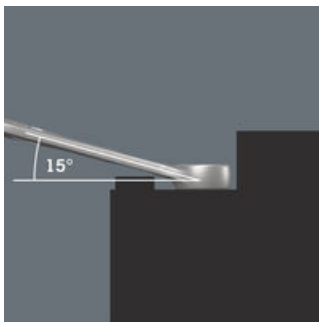

Der Ringmaulschlüssel Joker 6003 mit seiner besonderen Maulgeometrie - eine um 7,5° geschwenkte Maulseite und die Doppelsechskantgeometrie - verdoppelt die Ansetzmöglichkeiten bei wiederholter 180°-Drehung des Schlüssels um die Längsachse. Muttern bzw. Schraubenköpfe können alle 15° "gepackt" werden. Den jeweiligen Ansetzpunkt findet der Joker 6003 nach jedem Wenden sozusagen von selbst.

**Joker 6003: Für weniger als 30° Schwenkwinkel**

Durch die um 7,5° geschwenkte Maulseite, Doppelsechskantgeometrie und eine angepasste Anwendungsweise (Ansetzen - Schrauben - Drehen - erneut Ansetzen - Schrauben - Drehen usw.) können auch Schraubsituationen gelöst werden, die weniger als 30° Schwenkwinkel zulassen.

**Doppelsechskant-Geometrie**

Die Doppelsechskantgeometrie an der Maul- und der Ringseite sichert die formschlüssige Verbindung mit dem Schraubenkopf oder der Mutter und verringert die Abrutschgefahr.

**Joker 6003: Abgewinkelte Ringseite**

Die Ringseite ist um 15° zur Werkzeugachse abgewinkelt, um Verletzungen vorzubeugen.

**Wera Werkzeugfinder Take it easy**

Take it easy Werkzeugfinder mit Farbkennzeichnung nach Größen - zum einfachen und schnellen Finden des benötigten Werkzeugs. Größenleitsystem bei Werkzeugen für Innensechskantschrauben (Winkelschlüssel, Zyklop Bit-Nüsse), Außensechskantschrauben und -mutter (Joker Maulschlüssel, Zyklop Nüsse und Zyklop Nüsse mit Haltefunktion) und TORX® Schrauben (Winkelschlüssel, Zyklop Bitnüsse).