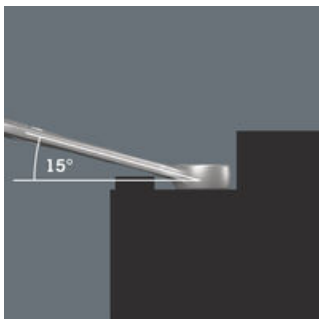

Der Ringmaulschlüssel Joker 6003 mit seiner besonderen Maulgeometrie - eine um 7,5° geschwenkte Maulseite und die Doppelsechskantgeometrie - verdoppelt die Ansetzmöglichkeiten bei wiederholter 180°-Drehung des Schlüssels um die Längsachse. Muttern bzw. Schraubenköpfe können alle 15° "gepackt" werden. Den jeweiligen Ansetzpunkt findet der Joker 6003 nach jedem Wenden sozusagen von selbst.

**Joker 6003: Für weniger als 30° Schwenkwinkel**

Durch die um 7,5° geschwenkte Maulseite, Doppelsechskantgeometrie und eine angepasste Anwendungsweise (Ansetzen - Schrauben - Drehen - erneut Ansetzen - Schrauben - Drehen usw.) können auch Schraubsituationen gelöst werden, die weniger als 30° Schwenkwinkel zulassen.

**Doppelsechskant-Geometrie**

Die Doppelsechskantgeometrie an der Maul- und der Ringseite sichert die formschlüssige Verbindung mit dem Schraubenkopf oder der Mutter und verringert die Abrutschgefahr.

**Joker 6003: Abgewinkelte Ringseite**

Die Ringseite ist um 15° zur Werkzeugachse abgewinkelt, um Verletzungen vorzubeugen.

**Wera Werkzeugfinder Take it easy**

Take it easy Werkzeugfinder mit Farbkennzeichnung nach Größen - zum einfachen und schnellen Finden des benötigten Werkzeugs. Größenleitsystem bei Werkzeugen für Innensechskantschrauben (Winkelschlüssel, Zyklop Bit-Nüsse), Außensechskantschrauben und -mutter (Joker Maulschlüssel, Zyklop Nüsse und Zyklop Nüsse mit Haltefunktion) und TORX® Schrauben (Winkelschlüssel, Zyklop Bitnüsse).