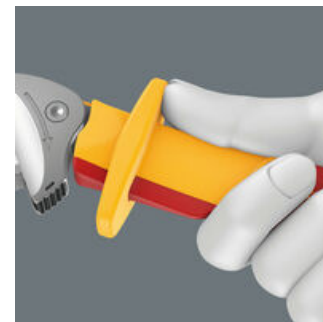

- Der verstellbare Joker 6004 VDE deckt alle metrischen und zölligen Abmessungen im jeweiligen Anwendungsbereich ab
- Stückgeprüftes Werkzeug mit isolierten Griffen für sicheres Arbeiten bis 1.000 Volt mit Abrutschschutz und Schiebefunktion für kontaktloses und sicheres Öffnen der nichtisolierten Backen
- Automatisches und stufenloses Greifen von Sechskant-Schrauben und Muttern
- Hebelmechanismus beim Greifen vermeidet Abrutschen und Beschädigungen
- Mit mechanischer Ratschenfunktion für schnelles und durchgängiges Verschrauben ohne Absetzen des Schlüssels
- Rückschwenkwinkel von nur 30° durch Ansetzen in den Eckweitenprismen im Maul

Stückgeprüft

Joker 6004 VDE: Ratschenmechanik für schnelles Arbeiten

Die Stückprüfung bei 10.000 Volt gemäß IEC 60900 garantiert sicheres Arbeiten unter Spannung bis 1.000 Volt.

Sicheres Öffnen der Backen

Die Schiebefunktion ermöglicht das kontaktlose und sichere Öffnen der nicht-isolierten Backen.

Abrutschschutz

Der Abrutschschutz am vorderen Griffende sorgt für einen sicheren Halt und verhindert versehentliches Abrutschen der Hand nach vorn.