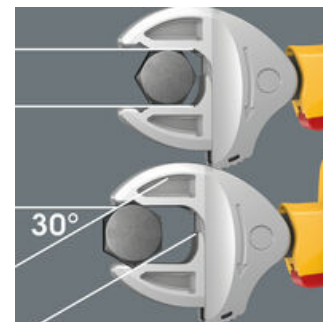

Joker 6004 VDE: Schraubenschonend

Die parallelen glatten Backen des Joker 6004 VDE ermöglichen eine Flächenpressung und können dadurch das Verrunden der Mutter bzw. des Schraubenkopfes vermeiden, was bei der Kraftübertragung über Ecken auftreten kann.

Joker 6004 VDE: Ratschenmechanik für schnelles Arbeiten

Die Ratschenfunktion im Maul sorgt für schnelles und durchgängiges Schrauben ohne Absetzen.

Joker 6004 VDE: Niedriger Rückschwenkwinkel

Über die Eckweitenprismen im Maul wird ein Rückschwenkwinkel von nur 30° ermöglicht.