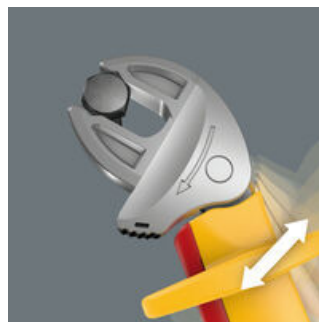

- Der verstellbare Joker 6004 VDE deckt alle metrischen und zölligen Abmessungen im jeweiligen Anwendungsbereich ab
- Stückgeprüftes Werkzeug mit isolierten Griffen für sicheres Arbeiten bis 1.000 Volt mit Abrutschschutz und Schiebefunktion für kontaktloses und sicheres Öffnen der nichtisolierten Backen
- Automatisches und stufenloses Greifen von Sechskant-Schrauben und Muttern
- Hebelmechanismus beim Greifen vermeidet Abrutschen und Beschädigungen
- Mit mechanischer Ratschenfunktion für schnelles und durchgängiges Verschrauben ohne Absetzen des Schlüssels
- Rückschwenkwinkel von nur 30° durch Ansetzen in den Eckweitenprismen im Maul

Joker 6004 VDE: Automatisch und stufenlos selbsteinstellend

Durch die automatisch stufenlos zugreifenden parallel geführten Backen deckt der Joker Maulschlüssel 6004 VDE alle Abmessungen im jeweiligen Anwendungsbereich ab. Die benötigte Größe findet der Schlüssel beim Ansetzen an der Mutter oder Schraube ohne Einstellen von selbst.

Joker 6004 VDE: Schraubenschonend

Die parallelen glatten Backen des Joker 6004 VDE ermöglichen eine Flächenpressung und können dadurch das Verrunden der Mutter bzw. des Schraubenkopfes vermeiden, was bei der Kraftübertragung über Ecken auftreten kann.

Joker 6004 VDE: Ratschenmechanik für schnelles Arbeiten

Die Ratschenfunktion im Maul sorgt für schnelles und durchgängiges Schrauben ohne Absetzen.

Joker 6004 VDE: Niedriger Rückschwenkwinkel

Über die Eckweitenprismen im Maul wird ein Rückschwenkwinkel von nur 30° ermöglicht.