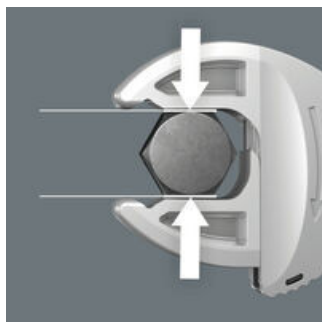

- Der verstellbare Joker 6004 VDE deckt alle metrischen und zölligen Abmessungen im jeweiligen Anwendungsbereich ab
- Stückgeprüftes Werkzeug mit isolierten Griffen für sicheres Arbeiten bis 1.000 Volt mit Abrutschschutz und Schiebefunktion für kontaktloses und sicheres Öffnen der nichtisolierten Backen
- Automatisches und stufenloses Greifen von Sechskant-Schrauben und Muttern
- Hebelmechanismus beim Greifen vermeidet Abrutschen und Beschädigungen
- Mit mechanischer Ratschenfunktion für schnelles und durchgängiges Verschrauben ohne Absetzen des Schlüssels
- Rückschwenkwinkel von nur 30° durch Ansetzen in den Eckweitenprismen im Maul

Die Schiebefunktion ermöglicht das kontaktlose und sichere Öffnen der nicht-isolierten Backen.

Abrutschschutz

Der Abrutschschutz am vorderen Griffende sorgt für einen sicheren Halt und verhindert versehentliches Abrutschen der Hand nach vorn.

Joker 6004 VDE: Automatisch und stufenlos selbsteinstellend

Durch die automatisch stufenlos zugreifenden parallel geführten Backen deckt der Joker Maulschlüssel 6004 VDE alle Abmessungen im jeweiligen Anwendungsbereich ab. Die benötigte Größe findet der Schlüssel beim Ansetzen an der Mutter oder Schraube ohne Einstellen von selbst.

Joker 6004 VDE: Schraubenschonend

Die parallelen glatten Backen des Joker 6004 VDE ermöglichen eine Flächenpressung und können dadurch das Verrunden der Mutter bzw. des Schraubenkopfes vermeiden, was bei der Kraftübertragung über Ecken auftreten kann.