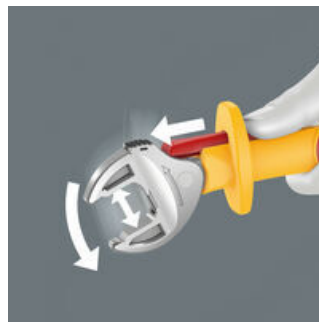

- Der verstellbare Joker 6004 VDE deckt alle metrischen und zölligen Abmessungen im jeweiligen Anwendungsbereich ab
- Stückgeprüftes Werkzeug mit isolierten Griffen für sicheres Arbeiten bis 1.000 Volt mit Abrutschschutz und Schiebefunktion für kontaktloses und sicheres Öffnen der nichtisolierten Backen
- Automatisches und stufenloses Greifen von Sechskant-Schrauben und Muttern
- Hebelmechanismus beim Greifen vermeidet Abrutschen und Beschädigungen
- Mit mechanischer Ratschenfunktion für schnelles und durchgängiges Verschrauben ohne Absetzen des Schlüssels
- Rückschwenkwinkel von nur 30° durch Ansetzen in den Eckweitenprismen im Maul

Stückgeprüftes Werkzeug gem. IEC 60900 bei 10.000 V für sicheres Arbeiten bei der zugelassenen Spannung von 1.000 V. Der verstellbare VDE Maulschlüssel greift stufenlos und automatisch alle Sechskantgrößen im angegebenen Abmessungsbereich - metrisch und zöllig. Der integrierte Hebelmechanismus klemmt die Sechskant-Schraube bzw. -Mutter zwischen den Backen sicher ein, was die Gefahr des Abrutschens und der Beschädigungen deutlich verringert. Die Ratschenfunktion sorgt für schnelles und durchgängiges Verschrauben ohne Absetzen. Durch die Nutzung der Eckweiten-Prismen ist ein Rückschwenkwinkel von nur 30° realisierbar. Die Ein-Schenkel-Konstruktion in Verbindung mit der Ratschenfunktion und dem Eckweitenprisma ermöglicht das Arbeiten auch in engen Bauräumen. Der verstellbare Joker 6004 VDE verfügt dank der 2-Komponenten-Kunststoffisolierung über einen haptisch angenehmen Griff. Die Sicherheit wird durch den Abrutschschutz am vorderen Griffende erhöht. Zusätzlicher Schutz durch die Schiebefunktion für kontaktloses und sicheres Öffnen der nicht-isolierten Backen.

Stückgeprüft

Joker 6004 VDE: Ratschenmechanik für schnelles Arbeiten

Die Stückprüfung bei 10.000 Volt gemäß IEC 60900 garantiert sicheres Arbeiten unter Spannung bis 1.000 Volt.

Sicheres Öffnen der Backen