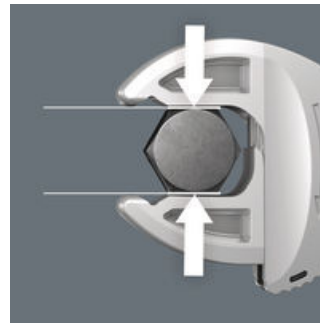

Joker 6004: Schraubenschonend

Die parallelen glatten Backen des Joker 6004 ermöglichen eine Flächenpressung und können dadurch das Verrunden der Mutter bzw. des Schraubenkopfes vermeiden, was bei der Kraftübertragung über Ecken auftreten kann.