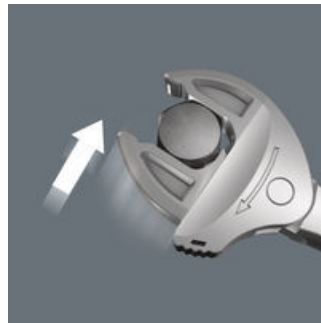

Viele Anwender wünschen sich ein universelles Schraubwerkzeug mit möglichst großem Einsatzspektrum. Ein einziges Werkzeug für mehrere metrische und zöllige Abmessungen sollte es sein. Es sollte sich automatisch auf die unterschiedlichen Schraubengrößen einstellen. Sicher zupacken, nichts beschädigen und eine hohe Arbeitsgeschwindigkeit ermöglichen. Durch die stufenlos und parallel geführten Backen werden mehrere Maulschlüssel-Einzelabmessungen ersetzt. Die benötigte Größe stellt sich beim Ansetzen an der Sechskant-Mutter oder -Schraube stufenlos von selbst ein. Der integrierte Hebelmechanismus klemmt die Sechskant-Schraube bzw. Mutter zwischen den Backen sicher ein, was die Gefahr des Abrutschens und der Beschädigungen deutlich verringert. Für das schnelle und durchgängige Verschrauben ohne Absetzen sorgt die Ratschenfunktion. Durch die Nutzung der Eckweiten-Prismen ist ein Rückschwenkwinkel von nur 30° realisierbar. Die Ein-Schenkel-Konstruktion in Verbindung mit der Ratschenfunktion und dem Eckweitenprisma ermöglicht das Arbeiten auch in engen Bauräumen. Der verstellbare Joker 6004 ist das universelle Schraubwerkzeug. Selbstjustierend. Zupackend. Ratschend. Vierteiliger Satz für mindestens 18 unterschiedliche metrische und zöllige Schraubenantriebe in kompakter Falttasche. Die Tasche ist durch das Klettsystem auf der Rückseite zur Befestigung an Wand, Regal, Werkstattwagen und am Wera 2go System geeignet.

6004 Joker Selbstjustierender, verstellbarer Maulschlüssel

Joker 6004: Automatisch und stufenlos selbsteinstellend

Die kompakte Falttasche mit vier verstellbaren Joker 6004 deckt alle metrischen und zölligen Abmessungen im Anwendungsbereich von 7 bis 19 mm bzw. ¼" bis ¾" ab

Joker 6004: Schraubenschonend

Die parallelen glatten Backen des Joker 6004 ermöglichen eine Flächenpressung und können dadurch das Verrunden der Mutter bzw. des Schraubenkopfes vermeiden, was bei der Kraftübertragung über Ecken auftreten kann.