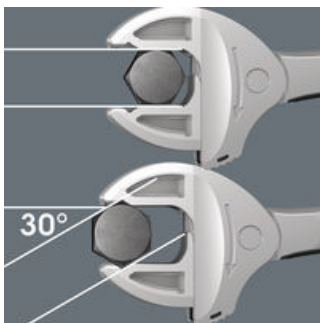

Durch die automatisch stufenlos zugreifenden parallel geführten Backen deckt der Joker Maulschlüssel 6004 alle Abmessungen im jeweiligen Anwendungsbereich ab. Die benötigte Größe findet der Schlüssel beim Ansetzen an der Mutter oder Schraube ohne Einstellen von selbst.

Joker 6004: Schraubenschonend

Die parallelen glatten Backen des Joker 6004 ermöglichen eine Flächenpressung und können dadurch das Verrunden der Mutter bzw. des Schraubenkopfes vermeiden, was bei der Kraftübertragung über Ecken auftreten kann.

Joker 6004: Ratschenmechanik für schnelles Arbeiten

Die Ratschenfunktion im Maul sorgt für schnelles und durchgängiges Schrauben ohne Absetzen.

Joker 6004: Niedriger Rückschwenkwinkel

Über die Eckweitenprismen im Maul wird ein Rückschwenkwinkel von nur 30° ermöglicht.