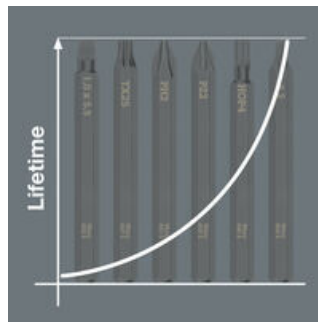

- Für Innenvierkantschrauben
- Extra zähhart für eine lange Lebensdauer
- 1/4" Sechskant-Antrieb
- Für den Einsatz mit Wera Schlagschraubendreher 921

Extra zäharter Bit für Innenvierkantschrauben. Der vorzeitige Bruch des Bits wird hierdurch verhindert und die Lebensdauer verlängert. Geeignet für den Einsatz mit Wera Schlagschraubendreher 921. Mit 1/4"-Sechskant-Antrieb.

Der Schlagschraubendreher 921 kombiniert die Vorteile von manuellen Schlagschraubern, Kompaktwerkzeugen und Schraubendrehern mit durchgehender Klinge.

Die Wera Schlagschraubendreher-Bits sind besonders geeignet für den Einsatz mit dem Wera Schlagschraubendreher 921.

Lange Lebensdauer

Die extra zäharten Bits zeichnen sich durch eine besonders lange Lebensdauer aus. Ein vorzeitiger Bruch wird verhindert.

Weitere Varianten dieser Produktfamilie:

mm

inch

05018171001	# 1	70	2 3/4"
<b>05018172001</b>	<b># 2</b>	<b>70</b>	<b>2 3/4"</b>
05018173001	# 3	70	2 3/4"