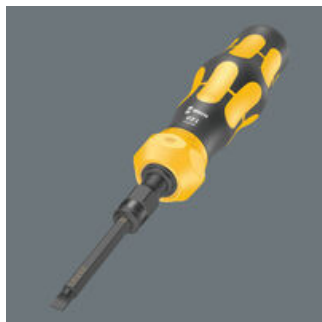

800 S Schlitz Bits für Schlagschraubendreher, 0,8 x 4 x 70 mm

Kraftform Kompakt 900 Schlagschraubendreher

EAN:	4013288222398	Abmessung:	70x7x7 mm
Teilenr:	05018140001	Gewicht:	17 g
Artikel-Nr:	800 S	Ursprungsland:	CZ
		Zolltarifnr.:	82079030

- Für Schlitzschrauben
- Extra zähhart für eine lange Lebensdauer
- 1/4" Sechskant-Antrieb
- Für den Einsatz mit Wera Schlagschraubendreher 921

Extra zäharter Bit für Schlitzschrauben. Der vorzeitige Bruch des Bits wird hierdurch verhindert und die Lebensdauer verlängert. Geeignet für den Einsatz mit Wera Schlagschraubendreher 921. Mit 1/4"-Sechskant-Antrieb.

Für den Einsatz mit Schlagschraubendreher 921

Der Schlagschraubendreher 921 kombiniert die Vorteile von manuellen Schlagschraubern, Kompaktwerkzeugen und Schraubendrehern mit durchgehender Klinge.

Die Wera Schlagschraubendreher-Bits sind besonders geeignet für den Einsatz mit dem Wera Schlagschraubendreher 921.

Lange Lebensdauer

Die extra zäharten Bits zeichnen sich durch eine besonders lange Lebensdauer aus. Ein vorzeitiger Bruch wird verhindert.

Weitere Varianten dieser Produktfamilie:

	 mm	 mm	 mm	 inch
05018140001	0,8	4,0	70	2 3/4"
05018141001	1,0	5,5	70	2 3/4"
05018142001	1,2	6,5	70	2 3/4"