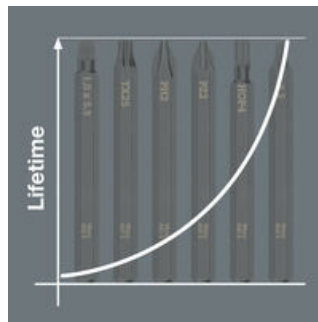

- Für Schlitzschrauben
- Extra zähhart für eine lange Lebensdauer
- 1/4" Sechskant-Antrieb
- Für den Einsatz mit Wera Schlagschraubendreher 921

Extra zäharter Bit für Schlitzschrauben. Der vorzeitige Bruch des Bits wird hierdurch verhindert und die Lebensdauer verlängert. Geeignet für den Einsatz mit Wera Schlagschraubendreher 921. Mit 1/4"-Sechskant-Antrieb.

Für den Einsatz mit Schlagschraubendreher 921

Der Schlagschraubendreher 921 kombiniert die Vorteile von manuellen Schlagschraubern, Kompaktwerkzeugen und Schraubendrehern mit durchgehender Klinge.

Die Wera Schlagschraubendreher-Bits sind besonders geeignet für den Einsatz mit dem Wera Schlagschraubendreher 921.

Lange Lebensdauer

Die extra zäharten Bits zeichnen sich durch eine besonders lange Lebensdauer aus. Ein vorzeitiger Bruch wird verhindert.

Weitere Varianten dieser Produktfamilie:

	 mm	 mm	 mm	 inch
05018140001	0,8	4,0	70	2 3/4"
05018141001	1,0	5,5	70	2 3/4"
05018142001	1,2	6,5	70	2 3/4"