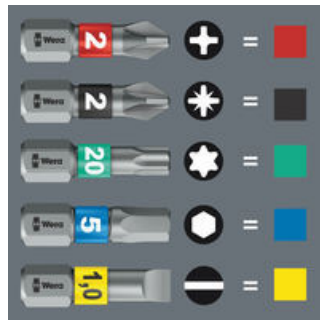

## Griff mit integriertem Bit-Magazin

Der Griff kann geöffnet werden und gibt so den Zugriff auf die sechs im Magazin enthaltenen Bits frei.

## Mit Ratschenfunktion

Die Ratschenmechanik ist feinverzahnt für einen geringen Rückholwinkel. Über den Umschaltring kann die Schraubrichtung rechts/fest/links vorgenommen werden. Die magnetische Bitaufnahme ist für Bits mit 1/4"-Außensechskanttrieb nach DIN ISO 1173-C 6,3 und Wera Anschluss-Reihe 1 geeignet.

## BiTorsion Bits

Mit BiTorsion-Zone zur Abfederung von Belastungsspitzen.

## Wera Werkzeugfinder Take it easy

Take it easy Werkzeugfinder mit Farbkennzeichnung nach Profilen und Größenstempelung - zum einfachen und schnellen Finden des benötigten Werkzeugs.