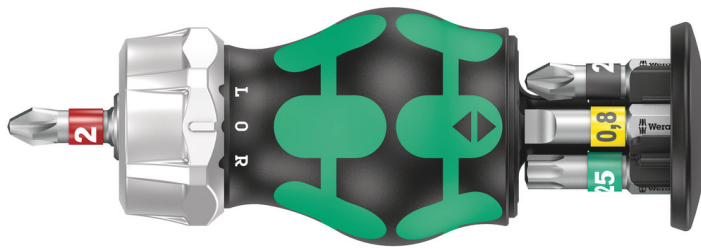

# Kraftform Kompakt Stubby Magazin RA 2, 6-teilig

Kraftform Kompakt Stubby - Mit Kraftform Stubby Bits-Handhalter.

<b>EAN:</b>	4013288221131	<b>Abmessung:</b>	115x60x40 mm
<b>Teilenr:</b>	05008884001	<b>Gewicht:</b>	175 g
<b>Artikel-Nr:</b>	Kraftform Kompakt Stubby Magazin RA 2	<b>Ursprungsland:</b>	CZ
		<b>Zolltarifnr.:</b>	82079030

- Kurze kompakte Stubby-Form für Arbeiten in engen Bauräumen mit 6 Bits im integrierten Magazin
- Ergonomischer 2-Komponenten Kraftform Griff für präzises Arbeiten
- Ratschenfunktion mit Feinverzahnung für geringen Rückholwinkel und Umschaltring (rechts, fest, links)
- Unverlierbares und schwenkbares Bitmagazin zur einfachen Entnahme und sicheren Lagerung der Bits
- Mit Werkzeugfinder Take it easy: Farbkennezeichnung nach Profilen und Größenstempelung

Besonders kleiner Bits-Handhalter mit extrem kurzer Bitaufnahme für schwer zugängliche Bereiche. Mit Ratschenfunktion und Feinverzahnung für einen geringen Rückholwinkel. Einfach zu bedienender Umschaltring (rechts, fest, links). Inklusive 6 zäharten Universal-Bits, die sich in einem Magazin im Handgriff befinden. Der starke Dauermagnet in der Bitaufnahme sorgt für sicheren Sitz des Bits. Der 2-komponentige Kraftform Griff mit seiner praktischen Kombination aus Hart- und Weichzonen ermöglicht festes Zupacken und präzises Arbeiten. Take it easy Werkzeugfinder: Mit Abtrieb-Farbkennezeichnung und Größenstempel für einfaches Finden des gewünschten Bits.

## Mit Ratschenfunktion

Die Ratschenmechanik ist feinverzahnt für einen geringen Rückholwinkel. Über den Umschaltring kann die Schraubrichtung rechts/fest/links vorgenommen werden. Die magnetische Bitaufnahme ist für Bits mit 1/4"-Außensechskanttrieb nach DIN ISO 1173-C 6,3 und Wera Anschluss-Reihe 1 geeignet.