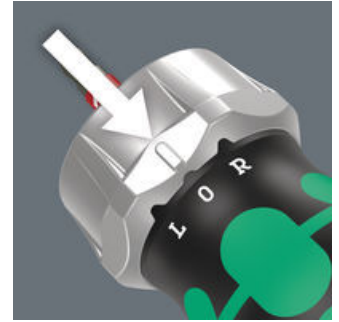

## Griff mit integriertem Bit-Magazin

Der Griff kann geöffnet werden und gibt so den Zugriff auf die sechs im Magazin enthaltenen Bits frei.

## Mit Ratschenfunktion

Die Ratschenmechanik ist feinverzahnt für einen geringen Rückholwinkel. Über den Umschaltring kann die Schraubrichtung rechts/fest/links vorgenommen werden. Die magnetische Bitaufnahme ist für Bits mit 1/4"-Außensechskanttrieb nach DIN ISO 1173-C 6,3 und Wera Anschluss-Reihe 1 geeignet.