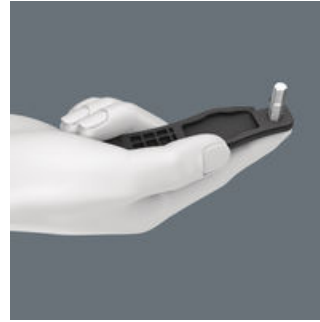

- Innovativer, extrem kompakter 4-fach Bit - nur ein Bit für vier verschiedene Schraubengrößen
- Sehr platzsparend und damit ideal für mobile Einsätze
- Kompakte, sichere und sehr einfache Halterung in den Wera-Reifenhebern
- Die Sechskantaufnahme des Reifenhebers ermöglicht ein Drehmoment von bis zu 10 Nm
- Deutliche Gewichtseinsparung und bessere Übersichtlichkeit der Werkzeuge beim Einsatz on tour

Das ultrakompakte und leichte Fahrradwerkzeug mit zwei 4-fach Bits und drei Reifenhebern.

Mit nur einem Bit werden vier verschiedene Schraubprofile betätigt. Deutliche Gewichteinsparung von über 50 %. Durch die enorme Platzeinsparung ist das Bicycle Set 15 sehr gut für mobile Einsätze geeignet. Die Funktionsfähigkeit der großen Profile wird durch die einfedernden kleinen Abtriebe ermöglicht. Der Bit hat einen 1/4" Sechskant-Antrieb (Wera Anschluss-Reihe 1) und ist somit auch mit z. B. Bit-Ratschen und Bits-Handhaltern mit Rapidaptor einsetzbar. Der Reifenheber 9504 hat eine 1/4" Aufnahme für den Einsatz eines 1/4" Bits. Wenn beide Reifenheber 9504 übereinander gesteckt sind, kann ein 4-in-1 Bit eingesetzt werden und man erhält ein Schraubwerkzeug. Der Reifenheber 9505 ist gleichzeitig Ventilausdreher und Entlüfter. Reifenheber und 4-in-1 Bits können zusammengesteckt werden; so ist alles kompakt und unverlierbar zusammen.

### Reifen sicher von der Felge hebeln

Mit den glasfaserverstärkten Reifenhebern aus Kunststoff lassen sich die Reifen sicher von der Felge hebeln, ohne die Felge zu beschädigen. Mit dem einen Reifenheber von der Felge abheben, in einer Speiche einhaken und mit dem zweiten Reifenheber den Reifen abziehen. Die beiden Reifenheber lassen sich ineinanderklicken und gehen so nicht einzeln verloren.

### Der Reifenheber 9504 mit Bit-Aufnahme

Die 1/4" Sechskantaufnahme im Reifenheber 9504 erlaubt die Aufnahme eines 1/4" Bits. So können leichte Verschraubungen vorgenommen werden.