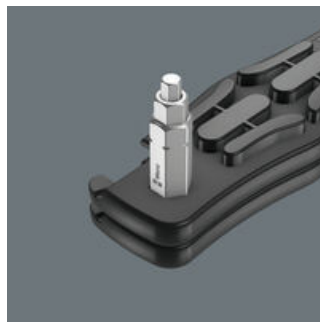

Reifenheber plus Bit = Schraubwerkzeug

Wenn die Reifenheber 9504 übereinander gesteckt sind, können die 4-in-1 Bits in die 1/4" Aufnahme eingesteckt werden und man erhält ein Schraubwerkzeug.