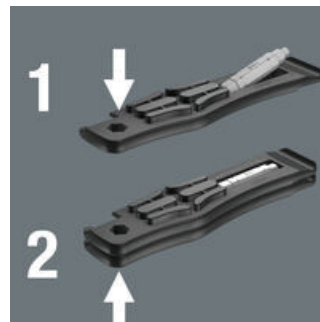

### Der Reifenheber 9505

Der Reifenheber 9505 kann als Ventilausdreher für französische Ventile (Sclaverand) und als Entlüfter für Autoventile eingesetzt werden.

### Die Wera 4-in-1 Bits

Mit den 4-in-1 Bits 9506 und 9507 können jeweils vier Schraubengrößen betätigt werden. Mit dem 4-in-1 Bit 9506 vier Größen Innensechskantschrauben (3,0; 4,0; 5,0; 6,0), mit dem 4-in-1 Bit 9507 drei Größen Innensechskantschrauben (2,5; 5,0; 6,0) und eine Größe TORX® Schrauben (TX 25). Um das jeweils größere Profil zu verwenden, muss beim Schrauben kontinuierlich gegen die Federkraft gedrückt werden, so dass das kleinere Profil versenkt wird und das größere Profil eingesetzt werden kann.

### Reifenheber plus Bit = Schraubwerkzeug

Wenn die Reifenheber 9504 übereinander gesteckt sind, können die 4-in-1 Bits in die 1/4" Aufnahme eingesteckt werden und man erhält ein Schraubwerkzeug.

### Kompakt

In die Reifenheber 9504 wird der 4-in-1 Bit eingeclipst. Der Reifenheber 9505 kann aufgesteckt werden, so dass Reifenheber und Bit ein kompaktes Paket bilden.