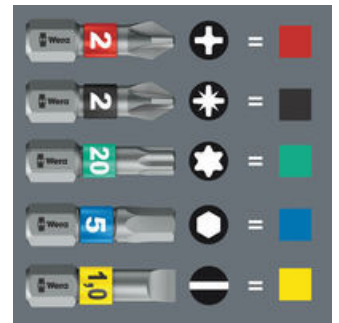

Wera Werkzeugfinder Take it easy

Take it easy Werkzeugfinder mit Farbkennzeichnung nach Profilen und Größenstempelung - zum einfachen und schnellen Finden des benötigten Werkzeugs.

Weblink

<https://products.wera.de/de/knarren_und_zubehoer_zyklop_mini_zyklop_mini_1_bicycle_set_9.html>

Wera - Bicycle Set 9
05004177001 - 4013288220646

Wera Werkzeuge GmbH
Korzter Straße 21-25
D-42349 Wuppertal
Tel: +49 (0)2 02 / 40 45-0
E-Mail: info@wera.de