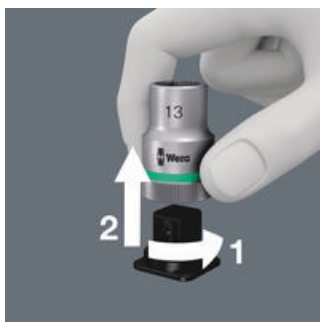

<b>EAN:</b>	4013288205797	<b>Abmessung:</b>	275x47x28 mm
<b>Teilenr:</b>	05003892001	<b>Gewicht:</b>	82 g
<b>Artikel-Nr:</b>	Belt C, 6-teilig, unbestückt	<b>Ursprungsland:</b>	CN
		<b>Zolltarifnr.:</b>	42029298

- Leerer Textilgurt für 6 Steckschlüssel-/Bitnuss-Einsätze, 1/2"
- Mit Karabinerhaken
- Leichtgängiger Drehmechanismus für sicheren Halt und leichte Entnahme der Werkzeuge
- Geeignet zur Befestigung an Wand, Regal, Werkstattwagen und Wera 2go System

Robuster Textilgurt (Belt) im typischen Wera Design für 6 Nüsse (1/2") auf engstem Raum. Ein leichtgängiger Drehmechanismus sorgt für einen sicheren Halt und leichte Entnahme der Nüsse. Inklusive Karabinerhaken zur Befestigung an Gürtelschlaufen oder Taschen. Mit Vliesrücken und Klettkeblestreifen zur einfachen Befestigung z.B. an Wand, Regal, Werkstattwagen und Wera 2go Werkzeugtransportsystem.

**Sicherer Halt und leichte Entnahme**

Der neue leichtgängige Drehmechanismus garantiert sowohl die sichere und klapperfreie Aufbewahrung als auch die einfache Entnahme des Werkzeugs.

**Praktischer Vliesstreifen**