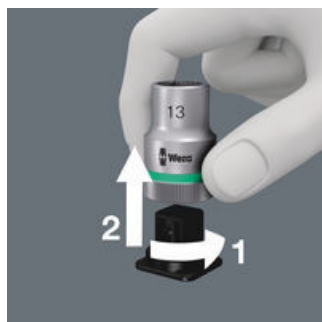

EAN:	4013288205797	Abmessung:	275x47x28 mm
Teilenr:	05003892001	Gewicht:	82 g
Artikel-Nr:	Belt C, 6-teilig, unbestückt	Ursprungsland:	CN
		Zolltarifnr.:	42029298

- Leerer Textilgurt für 6 Steckschlüssel-/Bitnuss-Einsätze, 1/2"
- Mit Karabinerhaken
- Leichtgängiger Drehmechanismus für sicheren Halt und leichte Entnahme der Werkzeuge
- Geeignet zur Befestigung an Wand, Regal, Werkstattwagen und Wera 2go System

Robuster Textilgurt (Belt) im typischen Wera Design für 6 Nüsse (1/2") auf engstem Raum. Ein leichtgängiger Drehmechanismus sorgt für einen sicheren Halt und leichte Entnahme der Nüsse. Inklusive Karabinerhaken zur Befestigung an Gürtelschlaufen oder Taschen. Mit Vliesrücken und Klettkeblestreifen zur einfachen Befestigung z.B. an Wand, Regal, Werkstattwagen und Wera 2go Werkzeugtransportsystem.

Sicherer Halt und leichte Entnahme

Der neue leichtgängige Drehmechanismus garantiert sowohl die sichere und klapperfreie Aufbewahrung als auch die einfache Entnahme des Werkzeugs.

Praktischer Vliesstreifen