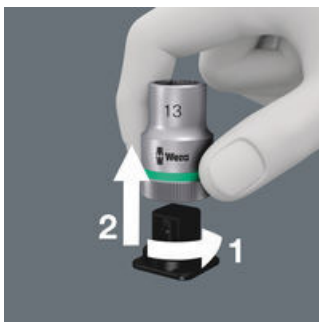

EAN:	4013288192417	Abmessung:	220x40x22 mm
Teilenr:	05003890001	Gewicht:	56 g
Artikel-Nr:	Belt A, 8-teilig, unbestückt	Ursprungsland:	CN
		Zolltarifnr.:	42029298

- Leerer Textilgurt für 8 Steckschlüssel-/Bitnuss-Einsätze, 1/4"
- Mit Karabinerhaken
- Leichtgängiger Drehmechanismus für sicheren Halt und leichte Entnahme der Werkzeuge
- Geeignet zur Befestigung an Wand, Regal, Werkstattwagen und Wera 2go System

Robuster Textilgurt (Belt) im typischen Wera Design für 9 Nüsse (1/4") auf engstem Raum. Ein leichtgängiger Drehmechanismus sorgt für einen sicheren Halt und leichte Entnahme der Nüsse. Inklusive Karabinerhaken zur Befestigung an Gürtelschlaufen oder Taschen. Mit Vliesrücken und Klettkebestreifen zur einfachen Befestigung z.B. an Wand, Regal, Werkstattwagen und Wera 2go Werkzeugtransportsystem.

Sicherer Halt und leichte Entnahme

Der neue leichtgängige Drehmechanismus garantiert sowohl die sichere und klapperfreie Aufbewahrung als auch die einfache Entnahme des Werkzeugs.

Praktischer Vliesstreifen