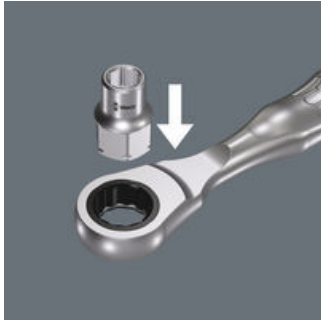

EAN:	4013288179692	Abmessung:	23x13x13 mm
Teilenr:	05003685001	Gewicht:	13 g
Artikel-Nr:	8790 FA	Ursprungsland:	TW
		Zolltarifnr.:	82042000

- Sehr geringe Höhe - ideal für enge Bauräume
- Für die Handbetätigung
- Mit Kugelfangrille
- Chrom-Vanadium, hochglanzverchromt
- Für Zyklop Mini 2 und 1/4" Knarren

Zyklop-Steckschlüsseinsatz mit 1/4" und Sechskant Hex Antrieb für die manuelle Verschraubung mit einer 1/4" Ratsche.

Weblink

https://products.wera.de/de/knarren_und_zubehoer_zyklop_mini_zyklop_mini_2_8790_fa.html

Wera - 8790 FA
05003685001 - 4013288179692

Wera Werkzeuge GmbH
Korzter Straße 21-25
D-42349 Wuppertal
Tel: +49 (0)2 02 / 40 45-0
E-Mail: info@wera.de

Zyklop Mini 2

Der Zyklop Mini 2 ist geeignet für die Aufnahme der Wera Nüsse 8790 FA. Durch ihre geringe Bauhöhe sind sie ideal für alle besonders engen Arbeitssituationen.