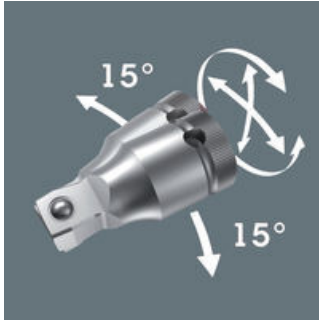

Zyklus-, "Wobble"

Die Zyklus-"Wobble"-Verlängerungen haben einen Ausschwenkwinkel von 15° in alle Richtungen. Dadurch ist schnelles und präzises Arbeiten in versteckten und engen Einbausituationen garantiert.

Weitere Varianten dieser Produktfamilie:

inch

1/2"

mm

52,0

05003639001

Weblink

<https://products.wera.de/de/knarren_und_zubehoer_die_zyklus-knarren_die_zyklus_knarren_1_2_zyklus_knarren_zubehoer_1_2_8794_c.html>

Wera - 8794 C
05003639001 - 4013288121448

Wera Werkzeuge GmbH
Korzter Straße 21-25
D-42349 Wuppertal
Tel: +49 (0)2 02 / 40 45-0
E-Mail: info@wera.de