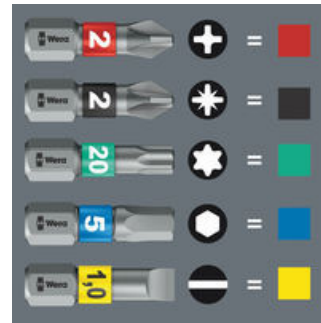

Čárový kód:	4013288220073	Rozměr:	0x0x0 mm
Díl č.:	TR100600	Hmotnost:	0 g
Výrobek č.:	Tool Rebel Wacken Set 2	Země původu:	
		Celní tarif č.:	82079030

Narozen ve Wackenu na "svatě půdě" heavy metalu!

S 15dílnou sadou Wacken Set 2 jste stejně jako sám metalista připraveni na mnohá úskalí festivalového světa. Brašna se vejde do každého batohu a šest bitů v zásobníku Stubby zachrání nejedno grilování. Úhlové klíče Hex-Plus nejen skvěle vypadají, ale také umožňují dosáhnout spolu se šroubem i do nejmenších rohů. Hlavní hvězdou tohoto festivalu nářadí je Joker Family: Nemáte po ruce správnou velikost? Žádný problém. Flexibilní čelisti klíče Joker 6004 se snadno a samočinně přizpůsobí všem velikostem od 10 do 13 mm. Klíče Joker 6003 dokážou pohnout každým šroubem i v úzkých prostorech - díky rekordnímu zpětnému úhlu 15°! Velký Joker 6003 je vybaven efektním logem W:O:A. Povinnost pro každého návštěvníka Wackenu a pokračování úspěšné historie. Nejen pro sběratele.

Kompaktní tvar

Díky kompaktnímu tvaru rukojeti a krátké čepeli jsou malé držáky bitů Kraffform optimálně vhodně pro práci na úzkých místech.

Bity BiTorsion

Špičky zatížení, které se vyskytují především při strojním šroubování, způsobují často předčasné opotřebení bitu nebo poškození šroubu. Při minimalizaci takových špiček zatížení je šroubování produktivnější a bezpečnější. Systém Wera BiTorsion předchází předčasnému opotřebení. Doba životnosti náradí se prodlužuje a produktivita při ručním šroubování se podstatně zvyšuje.

**Bity s identifikátorem náradí
Take it easy**

Identifikátor náradí Take it easy s barevným označením dle profilů a vyznačené velikosti - k jednoduchému a rychlému nalezení vhodného nástroje.

Úhlové klíče s umělohmotným opláštěním

Joker 6004: Ráčnový mechanismus pro rychlou práci

Funkce ráčny v čelistech zajišťuje rychlé a plynulé šroubování bez sejmutí klíče.

Weblink

<https://www.wera.de/cs/TR100600>

Wera - Tool Rebel Wacken Set 2
TR100600 - 4013288220073