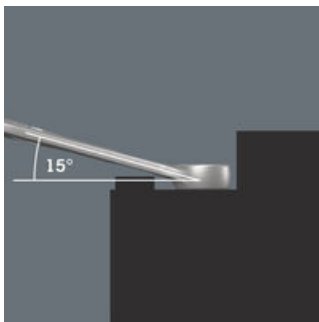

**Bity s identifikátorem náradí
Take it easy**

Identifikátor náradí Take it easy s barevným označením dle profilů a vyznačené velikosti - k jednoduchému a rychlému nalezení vhodného nástroje.

Úhlové klíče s umělohmotným opláštěním

Joker 6003: Zalomená očková strana

Očková strana je vůči ose klíče zalomená pod úhlem 15°, aby nedocházelo k úrazům.

Joker 6003: Pro menší úhel otáčení než 30°

Díky natočení otevřené strany o 7,5°, geometrii dvojitého šestihranu a přizpůsobenému používání (nasazení - šroubování - otočení - opětovné nasazení - šroubování - otočení atd.) lze řešit i takové situace při šroubování, které umožňují menší úhel otáčení než 30°.