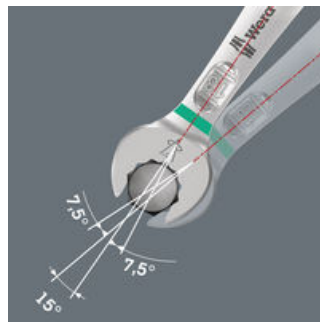

Kompaktní tvar

Díky kompaktnímu tvaru rukojeti a krátké čepeli jsou malé držáky bitů Kraffform optimálně vhodně pro práci na úzkých místech.

Bity BiTorsion

Špičky zatížení, které se vyskytují především při strojním šroubování, způsobují často předčasné opotřebení bitu nebo poškození šroubu. Při minimalizaci takových špiček zatížení je šroubování produktivnější a bezpečnější. Systém Wera BiTorsion předchází předčasnému opotřebení. Doba životnosti náradí se prodlužuje a produktivita při ručním šroubování se podstatně zvyšuje.

**Bity s identifikátorem náradí
Take it easy**

Identifikátor náradí Take it easy s barevným označením dle profilů a vyznačené velikosti - k jednoduchému a rychlému nalezení vhodného nástroje.

Úhlové klíče s umělohmotným opláštěním

Joker 6003: Zalomená očková strana

Očková strana je vůči ose klíče zalomená pod úhlem 15°, aby nedocházelo k úrazům.

Joker 6003: Pro menší úhel otáčení než 30°

Díky natočení otevřené strany o 7,5°, geometrii dvojitého šestihranu a přizpůsobenému používání (nasazení - šroubování - otočení - opětovné nasazení - šroubování - otočení atd.) lze řešit i takové situace při šroubování, které umožňují menší úhel otáčení než 30°.