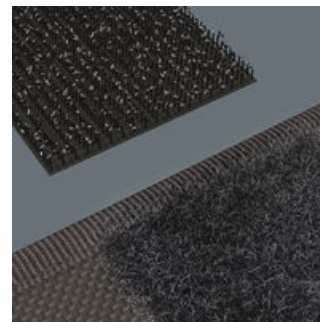

Robustní poutka pro bezpečné uchycení

Robustní poutka ze širokého gumového pásku drží nástroj bezpečně a pevně.

Se závěsným poutkem

Poutko umožňuje zavěšení otevřené textilní kapsy na pracovišti. Nářadí je ihned po ruce.

Flexibilní díky suchému zipu

Textilní pouzdro má na zadní straně flaušovou zónu. Textilní pouzdro lze ke komponentům Wera 2go připevnit pomocí dodaného samolepicího pásku na suchý zip. Nebo na stěnu, polici či dílenský vozík.