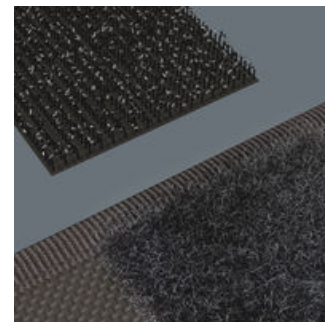

Robustní, lehké, tvarově stálé

Rozložitelný box

Bezpečné držení a snadné odebírání

Flexibilní díky suchému zipu

Použitý materiál se vyznačuje vysokou robustností. Zároveň je textilní pouzdro lehké a tvarově stálé. I když textilní pouzdro spadne na zem, je nářadí dobře chráněno.

Textilní box lze téměř úplně rozevřít. Díky tomu lze nářadí snadno vyjmout.

Nový otočný mechanismus s lehkým chodem zaručuje jak bezpečné uložení bez nežádoucích zvuků, tak i snadné odebírání nářadí.

Textilní pouzdro má na zadní straně flaušovou zónu. Textilní pouzdro lze připevnit ke komponentům Wera 2go pomocí dodávaného samolepicího suchého zipu. Nebo také na stěnu, polici či dílenský vozík.