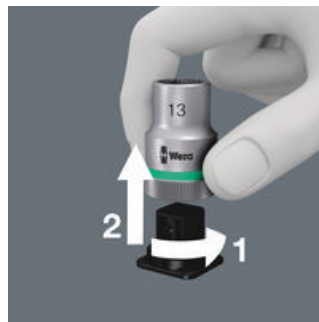

Textilní pouzdra pro sady momentových klíčů Click-Torque, prázdná

Robustní, lehké, tvarově stálé

Rozložitelný box

Bezpečné držení a snadné odebírání

Flexibilní díky suchému zipu

Použitý materiál se vyznačuje vysokou robustností. Zároveň je textilní pouzdro lehké a tvarově stálé. I když textilní pouzdro spadne na zem, je nářadí dobře chráněno.

Textilní box lze téměř úplně rozevřít. Díky tomu lze nářadí snadno vyjmout.

Nový otočný mechanismus s lehkým chodem zaručuje jak bezpečné uložení bez nežádoucích zvuků, tak i snadné odebírání nářadí.

Textilní pouzdro má na zadní straně flaušovou zónu. Textilní pouzdro lze připevnit ke komponentům Wera 2go pomocí dodávaného samolepicího suchého zipu. Nebo také na stěnu, polici či dílenský vozík.

Další varianty této skupiny produktů:

mm

mm

mm

05136522001

320,0

97,0

42,0

Weblink

<https://products.wera.de/cs/torque_tools_series_click-torque_wrenches_textile_boxes_for_click-torque_torque_wrench_sets_empty_9446.html>

Wera - 9446

05136522001 - 4013288216885

Wera Werkzeuge GmbH

Korzter Straße 21-25

D-42349 Wuppertal

Tel: +49 (0)2 02 / 40 45-0

E-Mail: info@wera.de