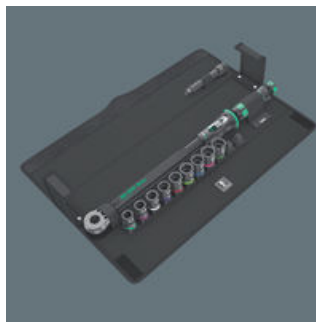

Textilní pouzdra pro sady momentových klíčů Click-Torque, prázdná

Robustní, lehké, tvarově stálé

Použitý materiál se vyznačuje vysokou robustností. Zároveň je textilní pouzdro lehké a tvarově stálé. I když textilní pouzdro spadne na zem, je nářadí dobře chráněno.

Bezpečné držení a snadné odebírání

Nový otočný mechanismus s lehkým chodem zaručuje jak bezpečné uložení bez nežádoucích zvuků, tak i snadné odebírání nářadí.

Rozložitelný box

Textilní box lze téměř úplně rozevřít. Díky tomu lze nářadí snadno vyjmout.