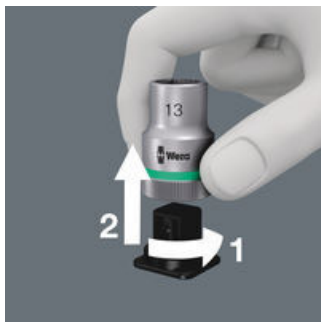

Nový otočný mechanismus s lehkým chodem zaručuje jak bezpečné uložení bez nežádoucích zvuků, tak i snadné odebírání nářadí.

Rozložitelný box