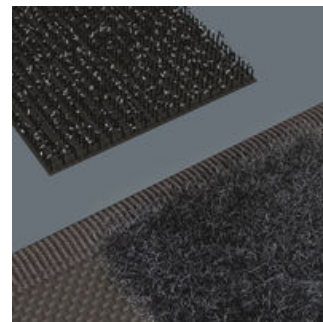

Textilní tašky a boxy na sady Kraffform Kompakt, prázdné

Robustní materiál

Použitý materiál se vyznačuje vysokou robustností.

Robustní poutka pro bezpečné uchycení

Robustní poutka ze širokého gumového pásku drží nástroj bezpečně a pevně.

Se závěsným poutkem

Poutko umožňuje zavěšení otevřené textilní kapsy na pracovišti. Nářadí je ihned po ruce.

Flexibilní díky suchému zipu

Textilní pouzdro má na zadní straně flaušovou zónu. Textilní pouzdro lze připevnit ke komponentům Wera 2go pomocí dodávaného samolepicího suchého zipu. Nebo také na stěnu, polici či dílenský vozík.