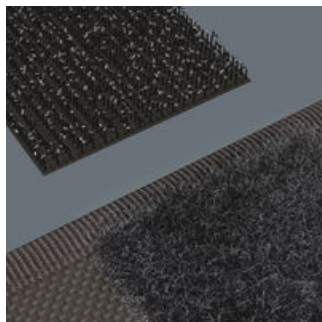

Robustní, lehké, tvarově stálé

Flexibilní díky suchému zipu

Použitý materiál se vyznačuje vysokou robustností. Zároveň je textilní pouzdro lehké a tvarově stálé. I když textilní pouzdro spadne na zem, je nářadí dobře chráněno.

Textilní pouzdro má na zadní straně flaušovou zónu. Textilní pouzdro lze připevnit ke komponentům Wera 2go pomocí dodávaného samolepicího suchého zipu. Nebo také na stěnu, polici či dílenský vozík.

Další varianty této skupiny produktů: