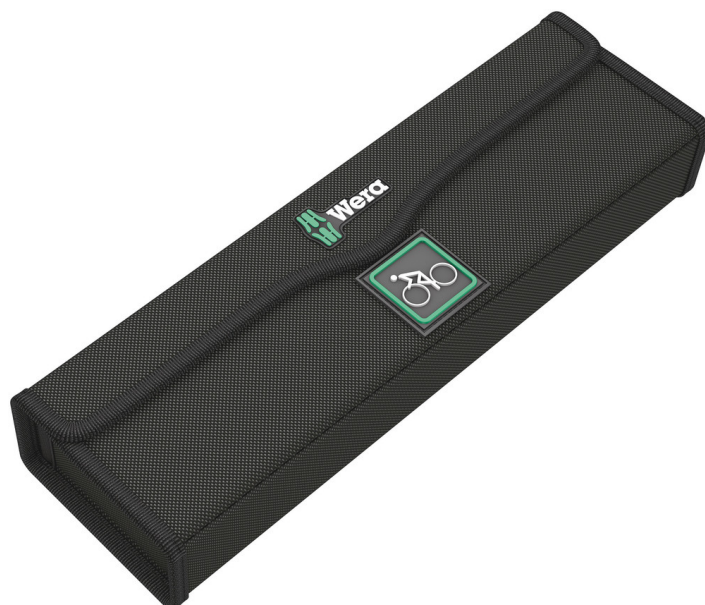

9435 Skládací pouzdro Bicycle Set Torque 1, prázdné, 320 x 97 x 42 mm

Textilní pouzdra pro sady momentových klíčů Click-Torque, prázdná

Čárový kód:	4013288212016	Rozměr:	325x60x10 mm
Díl č.:	05136487001	Hmotnost:	275 g
Výrobek č.:	9435	Země původu:	CN
		Celní tarif č.:	42029298

- Robustní, tvarově stálý materiál
- Pevný uzávěr na suchý zip zabraňuje náhodnému otevření a ztrátě nástroje
- Kompaktní design pro úsporu místa při skladování
- Nízká hmotnost pro snadnou přepravu
- Kompatibilní se systémem Wera 2go

Robustní, lehké, tvarově stálé

Flexibilní díky suchému zipu

Použitý materiál se vyznačuje vysokou robustností. Zároveň je textilní pouzdro lehké a tvarově stálé. I když textilní pouzdro spadne na zem, je nářadí dobře chráněno.