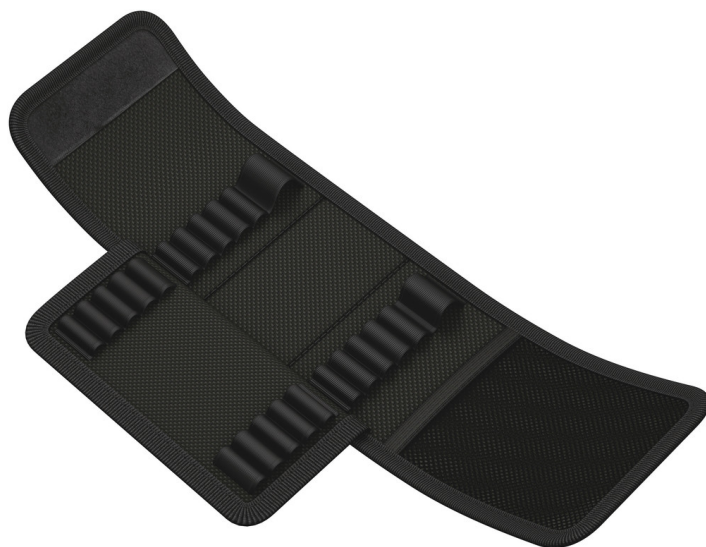

9427 Skládací brašna pro až 20-ti dílné sady Krafftform Kompakt Micro ESD,
prázdná, 235 x 115 mm
Textilní tašky a boxy na šroubováky, prázdné

Čárový kód:	4013288194640	Rozměr:	145x90x21 mm
Díl č.:	05136477001	Hmotnost:	57 g
Výrobek č.:	9427	Země původu:	CN
		Celní tarif č.:	42029298

- Robustní materiál
- Pevný uzávěr na suchý zip zabraňuje náhodnému otevření a ztrátě nástroje
- Kompaktní design pro úsporu místa při skladování
- Nízká hmotnost pro snadnou přepravu
- Kompatibilní se systémem Wera 2go

9427 Skládací brašna pro až 20-ti dílné sady Kraftform Kompakt Micro ESD,
prázdná, 235 x 115 mm
Textilní tašky a boxy na šroubováky, prázdné

Robustní materiál

Použitý materiál se vyznačuje vysokou robustností.

Robustní poutka pro bezpečné uchycení

Robustní poutka ze širokého gumového pásku drží nástroj bezpečně a pevně.

Další varianty této skupiny produktů:

mm

mm

05136477001

235

115