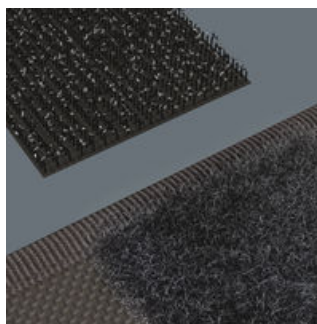

Robustní materiál

Použitý materiál se vyznačuje vysokou robustností.

Robustní poutka pro bezpečné uchycení

Robustní poutka ze širokého gumového pásku drží nástroj bezpečně a pevně.

Flexibilní díky suchému zipu

Textilní pouzdro má na zadní straně flaušovou zónu. Textilní pouzdro lze připevnit ke komponentům Wera 2go pomocí dodávaného samolepicího suchého zipu. Nebo také na stěnu, polici či dílenský vozík.

Další varianty této skupiny produktů: