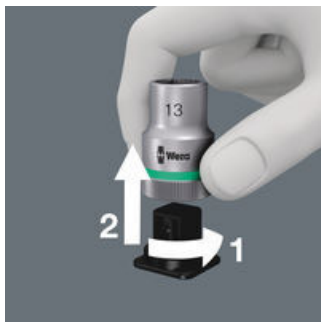

<b>Čárový kód:</b>	4013288194602	<b>Rozměr:</b>	305x135x45 mm
<b>Díl č.:</b>	05136474001	<b>Hmotnost:</b>	380 g
<b>Výrobek č.:</b>	9424	<b>Země původu:</b>	CN
		<b>Celní tarif č.:</b>	42029298

- Robustní, tvarově stálý materiál
- Pevný uzávěr na suchý zip zabraňuje náhodnému otevření a ztrátě nástroje
- Kompaktní design pro úsporu místa při skladování
- Nízká hmotnost pro snadnou přepravu
- Kompatibilní se systémem Wera 2go

Nový otočný mechanismus s lehkým chodem zaručuje jak bezpečné uložení bez nežádoucích zvuků, tak i snadné odebírání nářadí.

Flexibilní díky suchému zipu

Textilní pouzdro má na zadní straně flaušovou zónu. Textilní pouzdro lze připevnit ke komponentům Wera 2go pomocí dodávaného samolepicího suchého zipu. Nebo také na stěnu, polici či dílenský vozík.