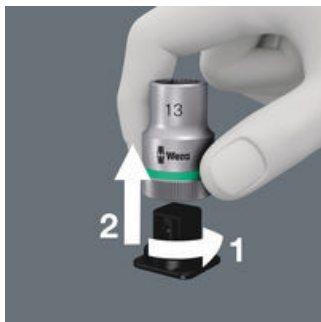

Čárový kód:	4013288194534	Rozměr:	185x90x52 mm
Díl č.:	05136467001	Hmotnost:	165 g
Výrobek č.:	9418	Země původu:	CN
		Celní tarif č.:	42029298

- Robustní, tvarově stálý materiál
- Pevný uzávěr na suchý zip zabraňuje náhodnému otevření a ztrátě nástroje
- Kompaktní design pro úsporu místa při skladování
- Nízká hmotnost pro snadnou přepravu
- Kompatibilní se systémem Wera 2go

Příslušenství Zyklop, 1/4"

Robustní, lehké, tvarově stálé

Použitý materiál se vyznačuje vysokou robustností. Zároveň je textilní pouzdro lehké a tvarově stálé. I když textilní pouzdro spadne na zem, je nářadí dobře chráněno.

Bezpečné držení a snadné odebírání

Nový otočný mechanismus s lehkým chodem zaručuje jak bezpečné uložení bez nežádoucích zvuků, tak i snadné odebírání nářadí.

Flexibilní díky suchému zipu

Textilní pouzdro má na zadní straně flaušovou zónu. Textilní pouzdro lze připevnit ke komponentům Wera 2go pomocí dodávaného samolepicího suchého zipu. Nebo také na stěnu, polici či dílenský vozík.