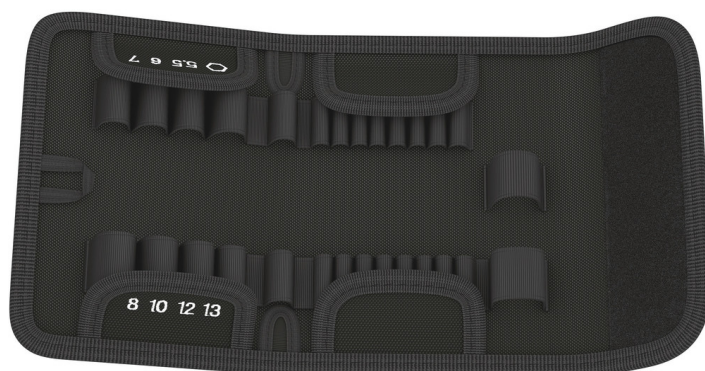

9415 Skládací brašna pro Kraftform Kompakt Zyklop Speed 1/4", prázdná, 170 x 130 mm

Příslušenství Zyklop, 1/4"

Čárový kód:	4013288194619	Rozměr:	170x120x30 mm
Díl č.:	05136464001	Hmotnost:	105 g
Výrobek č.:	9415	Země původu:	CN
		Celní tarif č.:	42029298

- Robustní materiál a nízká hmotnost zajišťují optimální přepravu
- Pevný uzávěr na suchý zip zabraňuje náhodnému otevření a ztrátě nástroje
- Kompaktní design pro úsporu místa při skladování
- Díky poutku na zavěšení lze brašnu zavěsit i otevřenou
- Kompatibilní se systémem Wera 2go

Robustní materiál

Použitý materiál se vyznačuje vysokou robustností.

Robustní poutka pro bezpečné uchycení

Robustní poutka ze širokého gumového pásku drží nástroj bezpečně a pevně.

Další varianty této skupiny produktů: