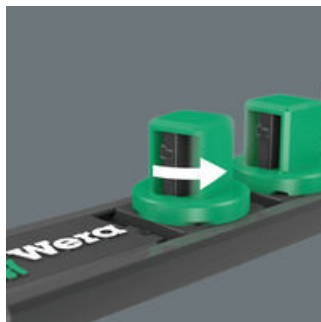

Čárový kód:	4013288223326	Rozměr:	270x30x23 mm
Díl č.:	05136420001	Hmotnost:	126 g
Výrobek č.:	9600	Země původu:	CN
		Celní tarif č.:	39269097

- Magnetická lišta s bezpečným držákem na hlavice, a přesto snadným odebráním (twist to unlock) pro dočasné připevnění na stěnu, polici nebo v servisním vozidle
- Otočný mechanismus s lehkým chodem pro bezpečné upevnění a jednoduché vyjmutí nástrojů.
- Bez výbavy, až pro 10 hlavíc, 1/4"

1 samostatná magnetická lišta (bez hlavíc). Až pro 10 nástrčných hlavíc nebo hlavíc s bitem. S přípojovacím čtyřhranem 1/4". Spolehlivým upínací systémem Twist to unlock, pro snadné uvolnění i upnutí hlavíc. Možnost přechodného uchycení na kovové stěny, panely i vnitřní plochy karoserie servisních vozů.

Mechanismus twist to unlock

Magnetické provedení

Magnetická lišta zajišťuje snadné odebrání hlavic díky mechanismu twist to unlock. Zároveň je zaručeno bezpečné uchycení hlavic.

Magnetická lišta je díky magnetu vhodná k dočasnému připevnění na stěnu, polici nebo dílenský vozík.