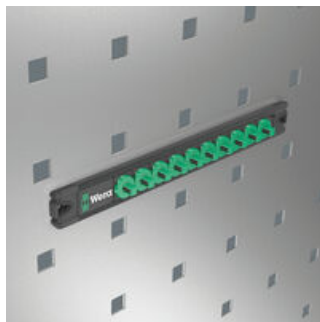

Čárový kód:	4013288223326	Rozměr:	270x30x23 mm
Díl č.:	05136420001	Hmotnost:	126 g
Výrobek č.:	9600	Země původu:	CN
		Celní tarif č.:	39269097

- Magnetická lišta s bezpečným držákem na hlavice, a přesto snadným odebráním (twist to unlock) pro dočasné připevnění na stěnu, polici nebo v servisním vozidle
- Otočný mechanismus s lehkým chodem pro bezpečné upevnění a jednoduché vyjmutí nástrojů.
- Bez výbavy, až pro 10 hlavíc, 1/4"

1 samostatná magnetická lišta (bez hlavíc). Až pro 10 nástrčných hlavíc nebo hlavíc s bitem. S přípojovacím čtyřhranem 1/4". Spolehlivým upínací systémem Twist to unlock, pro snadné uvolnění i upnutí hlavíc. Možnost přechodného uchycení na kovové stěny, panely i vnitřní plochy karoserie servisních vozů.

Mechanismus twist to unlock

Magnetické provedení

Magnetická lišta zajišťuje snadné odebrání hlavic díky mechanismu twist to unlock. Zároveň je zaručeno bezpečné uchycení hlavic.

Magnetická lišta je díky magnetu vhodná k dočasnému připevnění na stěnu, polici nebo dílenský vozík.