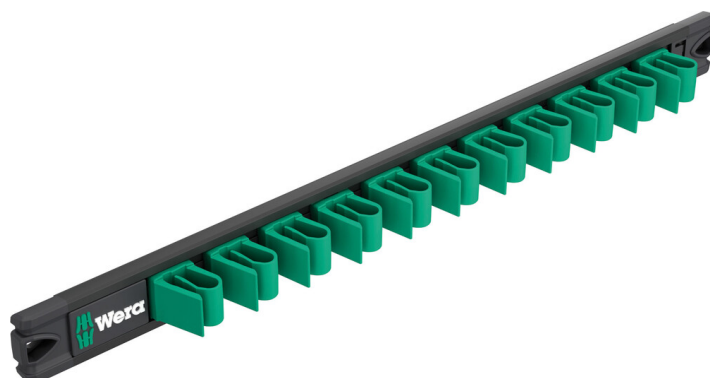

**9610 Magnetická lišta Joker, až pro 11 očkoplochých šroubováků, bez výbavy, 30 x 370 mm**  
Joker příslušenství

<b>Čárový kód:</b>	4013288228956	<b>Rozměr:</b>	380x75x40 mm
<b>Díl č.:</b>	05136413001	<b>Hmotnost:</b>	308 g
<b>Výrobek č.:</b>	9610	<b>Země původu:</b>	TW
		<b>Celní tarif č.:</b>	82041100

- Lišta bezpečně drží na kovových površích díky silnému magnetu. Alternativně lze lištu také přišroubovat ke stěně.
- Svorky na liště zajišťují dokonalé držení nářadí

Magnetická lišta bez výbavy. Až pro 11 očkoplochých klíčů Joker. Svorky na liště zajišťují dokonalé držení a snadné vyjímání nářadí. Lišta bezpečně drží na kovových površích díky silnému magnetu. Alternativně lze lištu také přišroubovat ke stěně.

# 9610 Magnetická lišta Joker, až pro 11 očkoplochých šroubováků, bez výbavy, 30 x 370 mm

Joker příslušenství

## Bezpečné uchycení nářadí

Upínací lišta z vysoce kvalitního hliníkového profilu nabízí prostor až pro 11 očkoplochých klíčů. Nářadí je pevně uchyceno silnými upínacími pružinami.