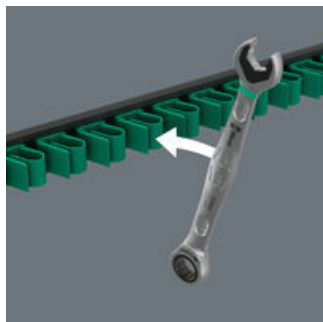

- Lišta bezpečně drží na kovových površích díky silnému magnetu. Alternativně lze lištu také přišroubovat ke stěně.
- Svorky na liště zajišťují dokonalé držení nářadí

Magnetická lišta bez výbavy. Až pro 11 očkoplochých klíčů Joker. Svorky na liště zajišťují dokonalé držení a snadné vyjímání nářadí. Lišta bezpečně drží na kovových površích díky silnému magnetu. Alternativně lze lištu také přišroubovat ke stěně.

# 9610 Magnetická lišta Joker, až pro 11 očkoplochých šroubováků, bez výbavy, 30 x 370 mm

Joker příslušenství

## Bezpečné uchycení nářadí

Upínací lišta z vysoce kvalitního hliníkového profilu nabízí prostor až pro 11 očkoplochých klíčů. Nářadí je pevně uchyceno silnými upínacími pružinami.

## Drží díky magnetické síle

Díky silnému magnetu lze upínací lištu bezpečně připevnit ke kovovým povrchům.