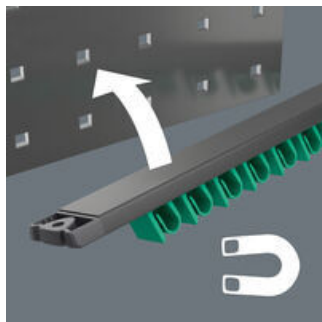

- Lišta bezpečně drží na kovových površích díky silnému magnetu. Alternativně lze lištu také přišroubovat ke stěně.
- Svorky na liště zajišťují dokonalé držení nářadí

Magnetická lišta bez výbavy. Až pro 11 očkoplochých klíčů Joker. Svorky na liště zajišťují dokonalé držení a snadné vyjímání nářadí. Lišta bezpečně drží na kovových površích díky silnému magnetu. Alternativně lze lištu také přišroubovat ke stěně.

# 9610 Magnetická lišta Joker, až pro 11 očkoplochých šroubováků, bez výbavy, 30 x 370 mm

Joker příslušenství

## Bezpečné uchycení nářadí

Upínací lišta z vysoce kvalitního hliníkového profilu nabízí prostor až pro 11 očkoplochých klíčů. Nářadí je pevně uchyceno silnými upínacími pružinami.

## Drží díky magnetické síle

Díky silnému magnetu lze upínací lištu bezpečně připevnit ke kovovým povrchům.