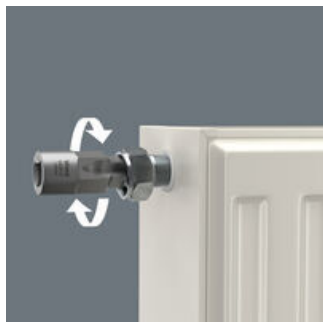

Čárový kód:	4013288228390	Rozměr:	154x44x26 mm
Díl č.:	05136074001	Hmotnost:	168 g
Výrobek č.:	9529 C	Země původu:	CZ
		Celní tarif č.:	82079030

- 5stupňová (3/8", 7/16", 1/2", 16 a 21 mm)
- Pro ráčny 1/2"
- Kovaná chromvanadová ocel

Nástrčný klíč (1/2") pro použití v oblasti sanity, vytápění a klimatizace: Montáž a demontáž radiátorových ventilů, termostatu, vypouštěcích šroubů atd.

Weblink
<https://www.wera.de/cs/05136074001>

Wera - 9529 C
05136074001 - 4013288228390

Wera Werkzeuge GmbH
Korzertor Straße 21-25
D-42349 Wuppertal
Tel: +49 (0)2 02 / 40 45-0
E-Mail: info@wera.de

Montážní stupňovitý klíč s 5 stupni

Stupňovitý klíč (1/2") je vhodný pro všechna standardní šroubení a armatury radiátorových ventilů, termostatová šroubení, vypouštěcí armatury atd. 5stupňový (3/8", 7/16", 1/2", 16 a 21 mm).