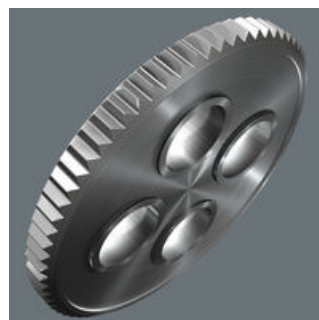

Nízký zpětný úhel

Jemné ozubení se 72 zuby pro zpětný úhel pouhých 5°