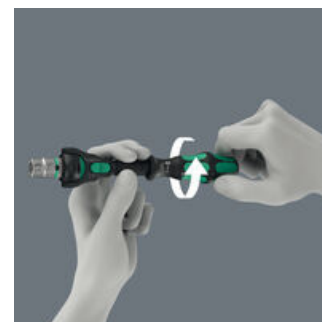

Rychlé nářadí

Ráčna Zyklop Speed je opravdu rychlé nářadí: Konstrukce se setrvačnou hmotou zajišťuje zrychlení šroubovacího procesu. Rotačně symetrická konstrukce rukojeti Kraftform a volnoběžné pouzdro podporují razantní točení. Zejména tehdy, když díky závitů s lehkým chodem ještě ráčna nezabírá.