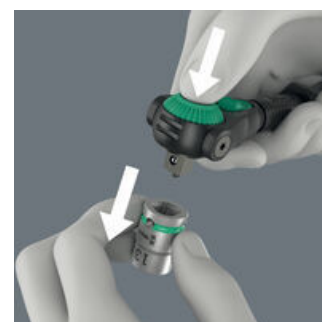

Hlava ráčny je volně otočná

Hlava ráčny je volně otočná a lze ji oboustranně umístěným posuvným spínačem v každé poloze zablokovat. Bezproblémová práce s velkým volným prostorem pro ruce i ve velmi těsných prostorech nebo těžko dosažitelných montážních situacích. Definovaná fixace při 0°, 15° a 90° doleva a doprava je zaručena, bezpečná práce bez sklouznutí hlavy ráčny.

Možnost přesta vování směru

Všechny ráčny Zyklop Speed lze pomocí rýhovaného kolečka v každé poloze snadno a rychle přepnout na pravý a levý chod. Žádná složitá manipulace, žádná ztráta času!

Velmi malý úhel zpětného otočení

Jemně ozubené přepínací ráčny se 72 zuby mají malý úhel zpětného otočení pouze 5°. Malý zdvih umožňuje rychlou a přesnou práci ve všech montážních polohách.

Lze použít také jako šroubovák

V poloze 0° jsou ráčnové klíče s adaptérem a bitem použitelné jako běžný šroubovák.

Kuličková aretace

Kuličková aretace zajišťuje bezpečné dosednutí nástrčných ořechů a příslušenství a také spolehlivou bezpečnost během šroubování. Krátké zatlačení na vypínací knoflík - a výměna nářadí je zaručeně možná ve všech definovaných polohách.