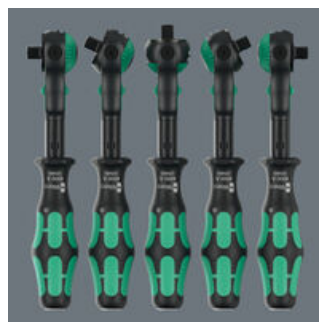

Ráčna Zyklop s přípojovacím rozměrem 1/4". Vysoce kvalitní a robustní matně černý chromovaný povrch. Jemné ozubení se 72 zuby umožňuje malý zpětný úhel 5°. Hlava ráčny je otočná a díky posuvným tlačítkům po obou stranách ji lze zajistit v každé poloze. Bezproblémová práce s dostatkem místa pro ruce je možná i ve velmi úzkých nebo obtížně dostupných místech montáže. Definované upevnění při 0°, 15° a 90° doleva a doprava zaručuje bezpečnou práci bez sesmeknutí hlavy ráčny. V poloze 0° lze ráčnu s adaptérem a bitem používat jako běžný šroubovák. Konstrukce se setrvačnou hmotou zajišťuje urychlení šroubovacího procesu. Rotačně symetrická konstrukce rukojeti Kraftform a volnoběžné pouzdro podporují razantní točení. Tvar rukojeti Kraftform, který se dokonale přizpůsobí ruce, zabraňuje poranění rukou, jako jsou puchýře a mozoly. Tvrdé materiály použité na rukojeti zaručují rychlé přehmátnutí bez rizika "přilepení" kůže k rukojeti. Měkčí, "neklouzavé" zóny umožňují bezetrátový přenos velkých sil. Pro nástrčné hlavice s čtyřhranem 1/4" a spojovací díly 1/4" s přípojovacím rozměrem pro čtyřhran, se zajišťovací kuličkou.

Zyklop „6 v 1“

Neuvěřitelně rychlá ráčna Zyklop Speed s otočnou hlavou a 5 definovanými fixacemi

1. Ráčnový klíč s jemným ozubením 2. Kloubový ráčnový klíč 3. Úhlový ráčnový klíč 4. Ráčna se zajištěním ořechu 5. Silový ráčnový klíč 6. Šroubovák

Hlava ráčny je volně otočná

Hlava ráčny je volně otočná a lze ji oboustranně umístěným posuvným spínačem v každé poloze zablokovat. Bezproblémová práce s velkým volným prostorem pro ruce i ve velmi těsných prostorech nebo těžko dosažitelných montážních situacích. Definovaná fixace při 0°, 15° a 90° doleva a doprava je zaručena, bezpečná práce bez sklouznutí hlavy ráčny.