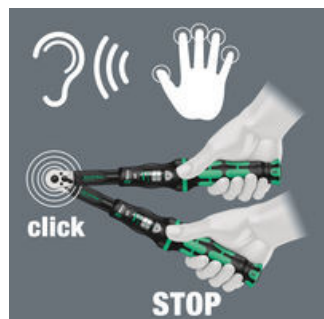

- S přípojovacím rozměrem 1/2" pro čtyřhran, přepínací ráčna, 45 zubů
- Jednoduché nastavení a zajištění požadované hodnoty utahovacího momentu se slyšitelným a viditelným zaskočením při dosažení hodnot na stupnici
- Slyšitelný a viditelný uvolňovací mechanismus při dosažení nastavené hodnoty utahovacího momentu
- S rozsahem: 40-200 Nm; přesnost $\pm 3\%$ podle normy DIN EN ISO 6789-1:2017-07
- S ergonomickou dvoukomponentní rukojetí vhodné pro utahování doprava

Řada momentových klíčů Click-Torque

Přesně

Jednoduše a bezpečně

Jednoduché nastavení

Chceme, aby práce s momentovými klíči byla jednoduchá a přesná. Proto jsme vyvinuli momentové klíče Click-Torque. Díky snadnému nastavení, zajištění zadané hodnoty a robustnímu provedení jsou tyto momentové klíče ideálním nářadím pro jakékoliv šroubování, při kterém dochází k utahování předepsaným utahovacím momentem (přepínatelné momentové klíče) nebo utahování a povolování (momentové klíče pro nástrčné nástroje).

Uvolňovací mechanismus

Pro utahování doprava

Při dosažení nastavené hodnoty utahovacího momentu se mechanismus slyšitelně a viditelně uvolní.

Přepínatelné momentové klíče Click-Torque jsou vhodné pro utahování doprava.