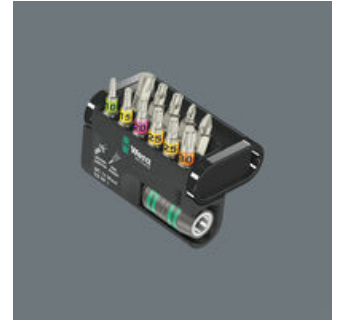

Vždy po ruce

Na pracovišti lze Bit-Check postavit, tím je nářadí vždy po ruce.

Weblink

<https://www.wera.de/cs/05073641001>

Wera - Bit-Check 12 Wood TX HF 1 SB
05073641001 - 4013288227515

Wera Werkzeuge GmbH
Korzter Straße 21-25
D-42349 Wuppertal
Tel: +49 (0)2 02 / 40 45-0
E-Mail: info@wera.de