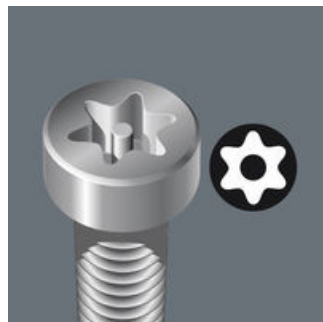

Čárový kód:	4013288170125	Rozměr:	150x80x30 mm
Díl č.:	05073599001	Hmotnost:	245 g
Výrobek č.:	967/9 TX BO Multicolour 1 SB SiS	Země původu:	CZ
		Celní tarif č.:	82041100

- Úhlové klíče na šrouby s vnitřním profilem TORX® BO s dírou pro povolování bezpečnostních šroubových spojů
- Barevné kódování, opláštění bužírkou příjemné na dotyk, i při nízkých teplotách
- Úprava BlackLaser zajišťuje optimální ochranu povrchu a dlouhou životnost
- Kulová hlava umožňuje použití v různém úhlu
- Otěruvzdorný údaj o velikosti příslušného úhlového klíče na držáku

Úhlový klíč s plastovým opláštěním (SPKL) z kulatého materiálu příjemného na dotyk. Opláštění umožňuje práci i při nízkých teplotách a chrání prsty před mrazem. Všechny úhlové klíče jsou díky barevnému kódování a označení velikosti hned po ruce. Odolný materiál držáku zaručuje bezpečné skladování úhlových klíčů a jejich snadné vyjímání. Na šroubové spoje TORX® a TORX® BO (s dírou).

### TORX® BO

Úhlový klíč na šrouby s vnitřním profilem TORX® a TORX® s čepem (BO = díra)

Konstruován, aby zamezil nedovolenému povolování bezpečnostních šroubení. Aby nebylo možné používat "běžné" nářadí TORX®, jsou šrouby ve svém funkčním profilu vybaveny vyčnívajícím čepem. Ten se zachytí v otvoru nářadí TORX® BO a bezpečnostní šroubení lze povolit. Takové bezpečnostní šrouby jsou například v mnoha elektrických přístrojích, které mohou demontovat a opravovat výhradně vyškolení kvalifikovaní pracovníci.

### TORX® s kulovou hlavou

Díky kulovitým funkčním profilům je možné vychýlení i naklonění osy nářadí vůči ose šroubu, takže lze šroubovat takřkajíc "za rohem".