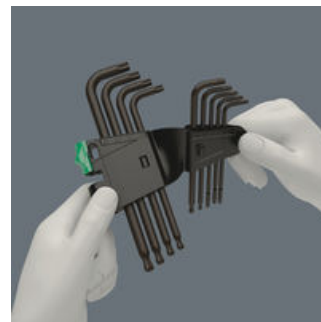

Sada kvalitních úhlových klíčů na šrouby s vnitřním TORX®. Částečně s kulovou hlavou: kulový tvar profilu umožňuje bezpečnou práci i v těžko dosažitelných montážních polohách. Povrchová úprava BlackLaser zajišťuje vynikající ochranu povrchu i proti korozi a dlouhou životnost. Laserem vypálené, a díky tomu trvalé, označení velikosti na úhlovém klíči pro snadné vyhledávání. V praktickém držáku z odolného materiálu pro trvalé a bezpečné skladování úhlových klíčů a jejich snadné vyjímání.

Zástrčné klíče TORX®

TORX® s kulovou hlavou

Díky kulovitým funkčním profilům je možné vychýlení i naklonění osy nářadí vůči ose šroubu, takže lze šroubovat takřikajíc "za rohem".

Označení velikosti

Všechny úhlové klíče jsou díky svému označení velikosti rychle na dosah; úhlové klíče "Take it easy" navíc ještě mají barevné kódování.

Vynikající povrchová ochrana

Úhlové klíče s povrchovou úpravou BlackLaser pro vynikající povrchovou ochranu a dlouhou životnost.

Bezpečné držení a snadné odebírání

Odolný materiál držáku zaručuje bezpečné skladování úhlových klíčů a jejich snadné vyjímání