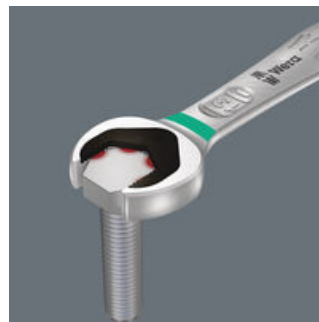

Koncová zarážka

Opatrné nasazování klíče na hlavu šroubu s rizikem jeho sklouznutí při nepřesném nasazení. a nutnost opatrného dávkování síly za účelem zabránění zranění? To je minulost. Dnešní Joker s koncovou zarážkou zabraňuje propadnutí klíče z hlavy šroubu směrem dolů. To zjednodušuje mnohé a při utahování lze použít mnohem větší síly.