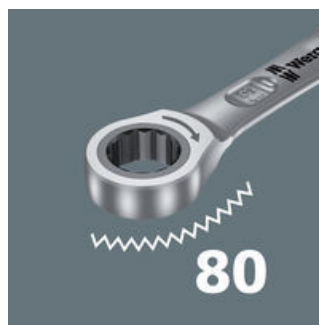

Ráčnový klíč s jemným ozubením

Ráčnová mechanika očkového klíče disponuje velmi jemným ozubením s 80 zuby a zajišťuje flexibilitu i v úzkých prostorách.