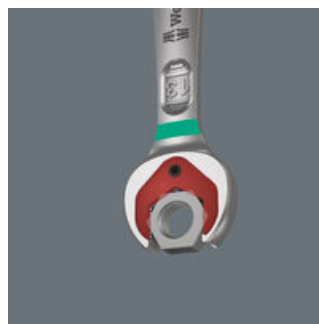

Vysoce kvalitní, metrický otevřený/očko-ráčnový klíč " Joker" od firmy Wera: Vše, co musí umět klíč. A ještě mnohem víc. Rychlejší, lepší, hezčí. Prostě skutečný Joker. Nová generace otevřených/očko-ráčnových klíčů. Na šrouby a matice s šestihrannou hlavou. Přidržovací funkce kovové destičky na otevřené straně, která snižuje nebezpečí ztráty šroubů a matic. Vyměnitelná kovová destička na otevřené straně zajišťuje pomocí velmi tvrdých zubů šrouby a matice a snižuje nebezpečí jejich sklouznutí. Integrovaná koncová záračka může zabránit sklouznutí z hlavy šroubu a umožňuje přenášet podstatně vyšší utahovací momenty. Geometrie dvojitého šestihranu zajišťuje tvarové spojení se šroubem nebo maticí, tím se snižuje nebezpečí sesmeknutí. Zpětný úhel otáčení pouhých 30° na otevřené straně zabraňuje časově náročnému otáčení klíče při šroubování. Ráčnová mechanika na straně oka s mimořádně velkým počtem 80 jemných zubů pro zajištění flexibility v úzkých prostorech. Speciální geometrie kování zajišťuje přenos vysokých utahovacích momentů a vysokou pevnost v ohybu. Vyrobeno z vysoce kvalitní chrommolybdenové oceli s niklchromovou povrchovou úpravou pro vysokou ochranu před korozi. S identifikátorem náradí "Take it easy": Barevné označení podle velikostí.

### Otevřený/očko-ráčnový klíč Joker 6000

Díky přidržovací funkci Jokeru dostanete matice a šrouby přímo a bezpečně na místo použití. Tam se lze rychle a bezpečně trefit do závitu. Efektivně lze zabránit upadnutí matice nebo šroubu. Odpadá tak časově náročné hledání.