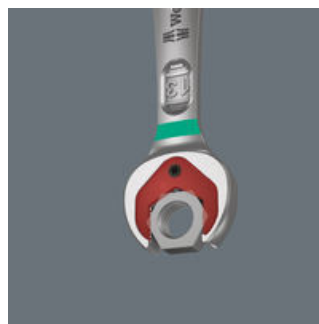

Otevřený/očko-ráčnový klíč Joker 6000

Díky přidržovací funkci Jokeru dostanete matice a šrouby přímo a bezpečně na místo použití. Tam se lze rychle a bezpečně trefit do závitu. Efektivně lze zabránit upadnutí matice nebo šroubu. Odpadá tak časově náročné hledání.