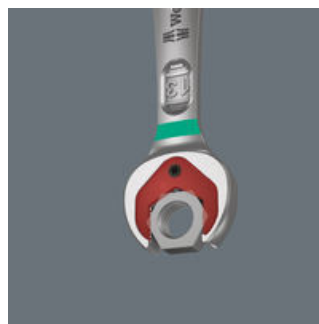

Vysoce kvalitní, metrický otevřený/očko-ráčnový klíč "Joker" od firmy Wera: Vše, co musí umět klíč. A ještě mnohem víc. Rychlejší, lepší, hezčí. Prostě skutečný Joker. Nová generace otevřených/očko-ráčnových klíčů. Na šrouby a matice s šestihrannou hlavou. Přidržovací funkce kovové destičky na otevřené straně, která snižuje nebezpečí ztráty šroubů a matic. Vyměnitelná kovová destička na otevřené straně zajišťuje pomocí velmi tvrdých zubů šrouby a matice a snižuje nebezpečí jejich sklouznutí. Integrovaná koncová zarážka může zabránit sklouznutí z hlavy šroubu a umožňuje přenášet podstatně vyšší utahovací momenty. Geometrie dvojitého šestihranu zajišťuje tvarové spojení se šroubem nebo maticí, tím se snižuje nebezpečí sesmeknutí. Zpětný úhel otáčení pouhých 30° na otevřené straně zabraňuje časově náročnému otáčení klíče při šroubování. Ráčnová mechanika na straně očka s mimořádně velkým počtem 80 jemných zubů pro zajištění flexibility v úzkých prostorech. Speciální geometrie kování zajišťuje přenos vysokých utahovacích momentů a vysokou pevnost v ohybu. Vyrobeno z vysoce kvalitní chrommolybdenové oceli s niklchromovou povrchovou úpravou pro vysokou ochranu před korozi. S identifikátorem náradí "Take it easy": Barevné označení podle velikosti.

### Otevřený/očko-ráčnový klíč Joker 6000

Díky přidržovací funkci Jokeru dostanete matice a šrouby přímo a bezpečně na místo použití. Tam se lze rychle a bezpečně trefit do závitu. Efektivně lze zabránit upadnutí matice nebo šroubu. Odpadá tak časově náročné hledání.