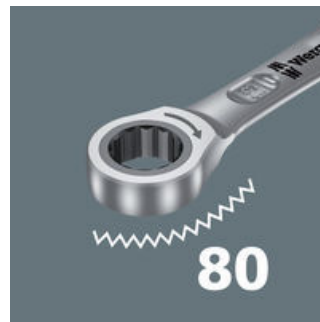

## 6000 Joker ráčnový očkoplochý klíč, 10 x 159 mm

Vysoce kvalitní, metrický otevřený/očko-ráčnový klíč " Joker" od firmy Wera: Vše, co musí umět klíč. A ještě mnohem víc. Rychlejší, lepší, hezčí. Prostě skutečný Joker. Nová generace otevřených/očko-ráčnových klíčů. Na šrouby a matice s šestihrannou hlavou. Přídržovací funkce kovové destičky na otevřené straně, která snižuje nebezpečí ztráty šroubů a matic. Vyměnitelná kovová destička na otevřené straně zajišťuje pomocí velmi tvrdých zubů šrouby a matice a snižuje nebezpečí jejich sklouznutí. Integrovaná koncová zarážka může zabránit sklouznutí z hlavy šroubu a umožňuje přenášet podstatně vyšší utahovací momenty. Geometrie dvojitého šestihranu zajišťuje tvarové spojení se šroubem nebo maticí, tím se snižuje nebezpečí sesmeknutí. Zpětný úhel otáčení pouhých 30° na otevřené straně zabraňuje časově náročnému otáčení klíče při šroubování. Ráčnová mechanika na straně očka s mimořádně velkým počtem 80 jemných zubů pro zajištění flexibility v úzkých prostorech. Speciální geometrie kování zajišťuje přenos vysokých utahovacích momentů a vysokou pevnost v ohybu. Vyrobeno z vysoce kvalitní chrommolybdenové oceli s niklchromovou povrchovou úpravou pro vysokou ochranu před korozi. S identifikátorem nářadí "Take it easy": Barevné označení podle velikosti.

### Geometrie s dvojitým šestihranem

Díky chytré, robustní a profilované geometrii hlavy Jokeru s dvojitým šestihranem je spojení šroubu a matice přiléhavé a klíč přesně sedí. Vyměnitelná, tvrdě kovová destička v otevřené části Jokeru se do šroubu zakousne extrémně tvrdými hroty. Obojí zabraňuje nepřijemnému proklouznutí i při vyšších utahovacích momentech.

### Ráčnový klíč s jemným ozubením

Ráčnová mechanika očkového klíče disponuje velmi jemným ozubením s 80 zuby a zajišťuje flexibilitu i v úzkých prostorách.