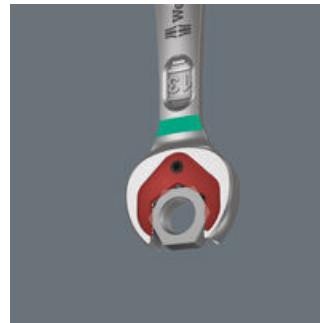

Vysoce kvalitní, metrický otevřený/očko-ráčnový klíč " Joker" od firmy Wera: Vše, co musí umět klíč. A ještě mnohem víc. Rychlejší, lepší, hezčí. Prostě skutečný Joker. Nová generace otevřených/očko-ráčnových klíčů. Na šrouby a matice s šestihrannou hlavou. Přídržovací funkce kovové destičky na otevřené straně, která snižuje nebezpečí ztráty šroubů a matic. Vyměnitelná kovová destička na otevřené straně zajišťuje pomocí velmi tvrdých zubů šrouby a matice a snižuje nebezpečí jejich sklouznutí. Integrovaná koncová zarážka může zabránit sklouznutí z hlavy šroubu a umožňuje přenášet podstatně vyšší utahovací momenty. Geometrie dvojitého šestihranu zajišťuje tvarové spojení se šroubem nebo maticí, tím se snižuje nebezpečí sesmeknutí. Zpětný úhel otáčení pouhých 30° na otevřené straně zabraňuje časově náročnému otáčení klíče při šroubování. Ráčnová mechanika na straně očka s mimořádně velkým počtem 80 jemných zubů pro zajištění flexibility v úzkých prostorech. Speciální geometrie kování zajišťuje přenos vysokých utahovacích momentů a vysokou pevnost v ohybu. Vyrobeno z vysoce kvalitní chrommolybdenové oceli s niklchromovou povrchovou úpravou pro vysokou ochranu před korozi. S identifikátorem nářadí "Take it easy": Barevné označení podle velikosti.

### Otevřený/očko-ráčnový klíč Joker 6000

Díky přidržovací funkci Jokeru dostanete matice a šrouby přímo a bezpečně na místo použití. Tam se lze rychle a bezpečně trefit do závitu. Efektivně lze zabránit upadnutí matice nebo šroubu. Odpadá tak časově náročné hledání.